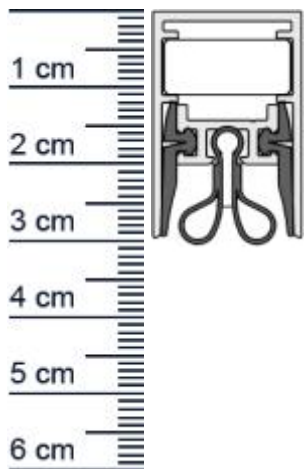

Schall-Ex Strahlenschutz WS Absenkdichtung von A ... (Artikelnummer: BW0379)

Beschreibung:

Dieser Artikel wird **ausschließlich mit GLS** versendet.

Die **Schall-EX Strahlenschutz WS Absenkdichtung BW0378** von Athmer kann für Türen mit Anforderungen an den Strahlenschutz verwendet werden. Sie ist nach DIN 6834 für Strahlenschutz Türen geeignet. Zudem bietet Sie einen hervorragenden Schallschutz und ist Barrierefrei.

Technische Daten zur Absenkdichtung

- Lieferlänge: 708 mm (für 735 mm Normtür)
- Höhe: 30 mm
- Breite: 19,7 mm
- Material der Dichtung: Silikon selbstverloschend, Bleigummi
- Material des Profils: Aluminium

Produkt-Link

Ihr Preis: 123,88 pro Stuck
(inkl. 19 % MwSt. zzgl. Verpackung & Versand)

Druckdatum: 04.05.2026

Verpackungseinheit: Stuck

EAN/GTIN Code: 4052817096451
Farbe: Alu-werkblank
Nutbreite in mm: 19,7 mm
Einbauart: Zum Einfrasen
Material: Silikon, Bleigummi
Lange: 708 mm
DIN-Richtung: Beidseitig verwendbar, DIN-L (Links), DIN-R (Rechts)
Hubhohe bis: 12 mm
Turart: Auentur, Innentur
Kurzbar um: 125 mm
Fur: Nein
Feuerschutzturen: