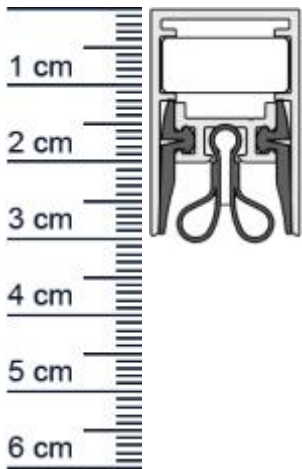

Schall-Ex Strahlenschutz WS Absenkdichtung von A ... (Artikelnummer: BW0379)

Beschreibung:

Dieser Artikel wird **ausschließlich mit GLS** versendet.

Die **Schall-EX Strahlenschutz WS Absenkdichtung BW0378** von Athmer kann für Türen mit Anforderungen an den Strahlenschutz verwendet werden. Sie ist nach DIN 6834 für Strahlenschutz Türen geeignet. Zudem bietet Sie einen hervorragenden Schallschutz und ist Barrierefrei.

Technische Daten zur Absenkdichtung

- Lieferlänge: 708 mm (für 735 mm Normtür)
- Höhe: 30 mm
- Breite: 19,7 mm
- Material der Dichtung: Silikon selbstverloschend, Bleigummi
- Material des Profils: Aluminium

Produkt-Link

Ihr Preis: 123,88 pro Stuck
(inkl. 19 % MwSt. zzgl. Verpackung & Versand)

Druckdatum: 19.06.2026

Verpackungseinheit: Stuck

EAN/GTIN Code: 4052817096451
Farbe: Alu-werkblank
Nutbreite in mm: 19,7 mm
Einbauart: Zum Einfrasen
Material: Silikon, Bleigummi
Lange: 708 mm
DIN-Richtung: Beidseitig verwendbar, DIN-L (Links), DIN-R (Rechts)
Hubhohe bis: 12 mm
Turart: Auentur, Innentur
Kurzbar um: 125 mm
Fur: Nein
Feuerschutzturen: