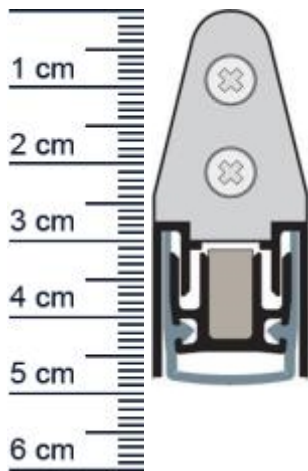

Planet MF Absenktdichtung | Länge: 585 mm (Artikelnummer: PL01141)

Beschreibung:

Dieser Artikel wird **ausschließlich mit GLS** versendet.

Die **Planet MF Absenktdichtung PL01141** ist eine automatische Türabdichtung mit einer geräuschlosen Parallelabsenkung. Wodurch sie beim Senken und Heben nicht über den Boden schleift. Der automatische Ausgleich bei schiefem Boden sowie ihre hochwertigen Eigenschaften zur Schalldämmung machen sie zur optimalen Absenktdichtung. Neben Schallschutztüren kann sie auch in rauch- und feuerhemmende Türen eingesetzt werden.

Technische Daten zur Absenktdichtung

- Lieferlänge: 585 mm (für 610 mm Normtür)
- Höhe: 19,8 mm
- Breite: 20 mm
- bis 50 dB bei Bodenluft 7 mm
- Material der Dichtung: Silikon selbstverlöschend
- Material des Profils: Aluminium

Druckdatum: 02.04.2026

Verpackungseinheit: Stück

EAN/GTIN Code:	4052817043448
Farbe:	Alu-werkblank
Nutbreite in mm:	19,8 mm
Einbauart:	Zum Einfräsen
Material:	Aluminium
Länge:	585 mm
DIN-Richtung:	Beidseitig verwendbar, DIN-L (Links), DIN-R (Rechts)
Hubhöhe bis:	16 mm
Hersteller:	ASSA ABLOY (Schweiz) AG
Türart:	Außentür, Innentür
Kürzbar um:	125 mm
Für	Nein
Feuerschutztüren:	