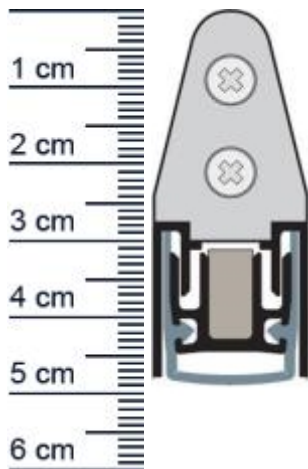

Planet MF Absenktdichtung | Länge: 585 mm (Artikelnummer: PL01141)

Beschreibung:

Dieser Artikel wird **ausschließlich mit GLS** versendet.

Die **Planet MF Absenktdichtung PL01141** ist eine automatische Turabdichtung mit einer gerauschlosen Parallelabsenkung. Wodurch sie beim Senken und Heben nicht über den Boden schleift. Der automatische Ausgleich bei schieferm Boden sowie ihre hochwertigen Eigenschaften zur Schalldämmung machen sie zur optimalen Absenktdichtung. Neben Schallschutzturen kann sie auch in rauch- und feuerhemmende Türen eingesetzt werden.

Technische Daten zur Absenktdichtung

- Lieferlänge: 585 mm (für 610 mm Normtür)
- Höhe: 19,8 mm
- Breite: 20 mm
- bis 50 dB bei Bodenluft 7 mm
- Material der Dichtung: Silikon selbstverloschend
- Material des Profils: Aluminium

Druckdatum: 24.05.2026

Verpackungseinheit: Stück

EAN/GTIN Code:	4052817043448
Farbe:	Alu-werkblank
Nutbreite in mm:	19,8 mm
Einbauart:	Zum Einfrasen
Material:	Aluminium
Lange:	585 mm
DIN-Richtung:	Beidseitig verwendbar, DIN-L (Links), DIN-R (Rechts)
Hubhohe bis:	16 mm
Hersteller:	ASSA ABLOY (Schweiz) AG
Turart:	Auentur, Innentur
Kurzbar um:	125 mm
Fur	Nein
Feuerschutzturen:	