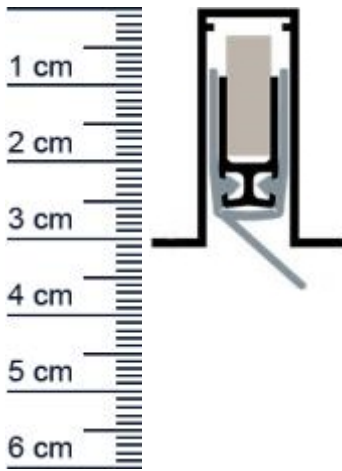

## Planet RF Absenkungsdichtung | DIN Rechts | Länge: 6 ... (Artikelnummer: PL00078)

### Beschreibung:

Dieser Artikel wird **ausschließlich mit GLS** versendet.

Die **Planet RF Absenkungsdichtung PL00078** ist eine automatische Abdichtung für Holz-, Metall- und Kunststofftüren. Dank der gerauschlosen Parallelabsenkung schleift sie nicht über den Boden und eignet sich speziell für unebene Böden. Zudem kann sie, aufgrund ihrer hervorragenden Eigenschaften, auch in Schall- und Rauchschutztüren Verwendung finden.

### Technische Daten zur Absenkungsdichtung

- Lieferlänge: 650 mm
- Höhe: 30 mm
- Breite: 13 mm
- bis 44 dB bei Bodenluft 7 mm
- Ausführung: DIN Rechts
- Material der Dichtung: Silikon selbstverloschend
- Material des Profils: Aluminium

### Produkt-Link

**Ihr Preis:** 60,17 pro Stuck  
(inkl. 19 % MwSt. zzgl. Verpackung & Versand)

**Druckdatum:** 14.06.2026

**Verpackungseinheit:** Stuck

**EAN/GTIN Code:** 4052817097618  
**Farbe:** Alu-werkblank  
**Nutbreite in mm:** 13 mm  
**Einbauart:** Zum Einfrasen  
**Material:** Aluminium  
**Lange:** 650 mm  
**DIN-Richtung:** Beidseitig verwendbar, DIN-L (Links), DIN-R (Rechts)  
**Hubhohe bis:** 20 mm  
**Hersteller:** ASSA ABLOY (Schweiz) AG  
**Turart:** Auentur, Innentur, Schiebetur  
**Kurzbar um:** 100 mm  
**Fur:** Nein  
**Feuerschutzturen:**