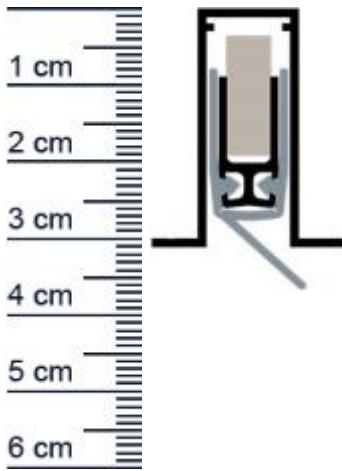

Planet RF Absenkndichtung | DIN Rechts | Lange: 6 ... (Artikelnummer: PL00078)

Beschreibung:

Dieser Artikel wird **ausschließlich mit GLS** versendet.

Die **Planet RF Absenkndichtung PL00078** ist eine automatische Abdichtung für Holz-, Metall- und Kunststofftüren. Dank der gerauschlosen Parallelabsenkung schleift sie nicht über den Boden und eignet sich speziell für unebene Böden. Zudem kann sie, aufgrund ihrer hervorragenden Eigenschaften, auch in Schall- und Rauchschutztüren Verwendung finden.

Technische Daten zur Absenkndichtung

- Lieferlänge: 650 mm
- Höhe: 30 mm
- Breite: 13 mm
- bis 44 dB bei Bodenluft 7 mm
- Ausführung: DIN Rechts
- Material der Dichtung: Silikon selbstverloschend
- Material des Profils: Aluminium

Druckdatum: 29.04.2026

Verpackungseinheit: Stuck

EAN/GTIN Code: 4052817097618
Farbe: Alu-werkblank
Nutbreite in mm: 13 mm
Einbauart: Zum Einfrasen
Material: Aluminium
Lange: 650 mm
DIN-Richtung: Beidseitig verwendbar, DIN-L (Links), DIN-R (Rechts)
Hubhohe bis: 20 mm
Hersteller: ASSA ABLOY (Schweiz) AG
Turart: Auentur, Innentur, Schiebetur
Kurzbar um: 100 mm
Fur: Nein
Feuerschutzturen: