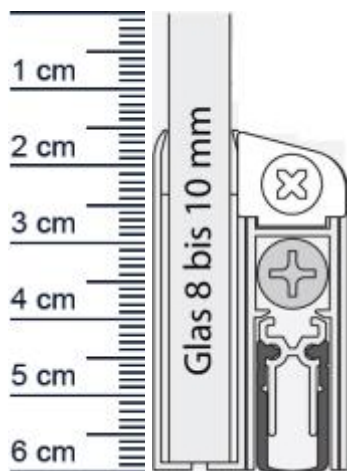

Schall-Ex GS-A Absenkichtung von Athmer | Lange ... (Artikelnummer: SP5479)

Beschreibung:

Dieser Artikel wird **ausschließlich mit GLS** versendet.

Die **Schall-EX GS-A Absenkichtung SP5479** von Athmer stoppt die Zugluft unter Ihren Glastüren!

Technische Daten zur Absenkichtung

- Lieferlänge: 1083 mm (für 1110 mm Normtür)
- Höhe: 44,5 mm
- Breite: 15 mm
- Glasstärke: ab 6 mm
- Befestigung: zum Aufstecken und mit geeignetem Baustoffkleber fixieren
- Material der Dichtung: Silikon
- Material des Profils: Aluminium

Besonderheiten der Absenkichtung

- gleicht einen Türspalt von bis zu 11 mm aus
- automatischer Ausgleich bei schiefem Boden
- einseitige Auslösung mit Parallelabsenkung
- für DIN L und DIN R geeignet!
- kurzbar um max. 125 mm

Produkt-Link

Ihr Preis: 119,44 pro Stuck
(inkl. 19 % MwSt. zzgl. Verpackung & Versand)

Druckdatum: 04.05.2026

Verpackungseinheit: Stuck

EAN/GTIN Code: 4052817053034
Farbe: EV1 farblos eloxiert
Einbauart: Zum Aufkleben
Material: Aluminium
Lange: 1083 mm
DIN-Richtung: Beidseitig verwendbar, DIN-L (Links), DIN-R (Rechts)
Hubhöhe bis: 11 mm
Hersteller: Athmer oHG
Turart: Auentur, Glastur, Innentur
Kurzbar um: 125 mm
Fur Ja
Feuerschutzturen: