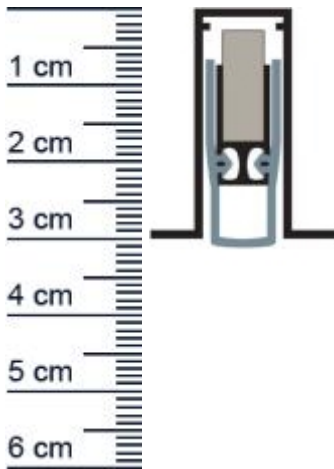

## Planet FT Absenkdichtung | Länge: 1350 mm (Artikelnummer: PL01178)

### Beschreibung:

Dieser Artikel wird **ausschließlich mit GLS** versendet.

Die **Planet FT Absenkdichtung PL01178** stoppt die Zugluft unter Ihren Türen!

Außerdem hilft sie Heizenergie für Sie zu sparen, da die Wärme nicht mehr so einfach aus dem Raum entweichen kann. Die Absenkautomatik senkt und hebt sich mit dem Schließen und Öffnen der Tür, ohne über den Boden zu schleifen und schließt den Spalt unter der Tür zuverlässig ab.

### Technische Daten zur Absenkdichtung

- Lieferlänge: 1350 mm
- Höhe: 30 mm
- Breite: 25 mm
- Nutmaß: 13,1 mm x 30,5 mm
- Befestigung: zum Einfräsen und anschließend zum Aufschrauben von unten mit bauseitigen Schrauben
- Material der Dichtung: Silikon
- Material des Profils: Aluminium

### Produkt-Link

**Druckdatum:** 15.04.2026

**Verpackungseinheit:** Stück

<b>EAN/GTIN Code:</b>	4052817043813
<b>Farbe:</b>	Alu-werkblank
<b>Nutbreite in mm:</b>	13 mm
<b>Einbauart:</b>	Zum Einfräsen
<b>Material:</b>	Aluminium
<b>Länge:</b>	1350 mm
<b>DIN-Richtung:</b>	Beidseitig verwendbar, DIN-L (Links), DIN-R (Rechts)
<b>Hubhöhe bis:</b>	20 mm
<b>Hersteller:</b>	ASSA ABLOY (Schweiz) AG
<b>Türart:</b>	Außentür, Innentür
<b>Kürzbar um:</b>	100 mm
<b>Für</b>	Ja
<b>Feuerschutztüren:</b>	