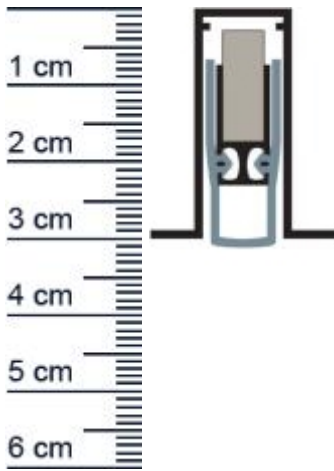

## Planet FT Absenkdichtung | Länge: 1350 mm (Artikelnummer: PL01178)

### Beschreibung:

Dieser Artikel wird **ausschließlich mit GLS** versendet.

Die **Planet FT Absenkdichtung PL01178** stoppt die Zugluft unter Ihren Türen!

Außerdem hilft sie Heizenergie für Sie zu sparen, da die Wärme nicht mehr so einfach aus dem Raum entweichen kann. Die Absenkautomatik senkt und hebt sich mit dem Schließen und Öffnen der Tür, ohne über den Boden zu schleifen und schließt den Spalt unter der Tür zuverlässig ab.

### Technische Daten zur Absenkdichtung

- Lieferlänge: 1350 mm
- Höhe: 30 mm
- Breite: 25 mm
- Nutma: 13,1 mm x 30,5 mm
- Befestigung: zum Einfräsen und anschließend zum Aufschrauben von unten mit bauseitigen Schrauben
- Material der Dichtung: Silikon
- Material des Profils: Aluminium

### Produkt-Link

**Druckdatum:** 30.05.2026

**Verpackungseinheit:** Stuck

**EAN/GTIN Code:** 4052817043813  
**Farbe:** Alu-werkblank  
**Nutbreite in mm:** 13 mm  
**Einbauart:** Zum Einfrasen  
**Material:** Aluminium  
**Lange:** 1350 mm  
**DIN-Richtung:** Beidseitig verwendbar, DIN-L (Links), DIN-R (Rechts)  
**Hubhohe bis:** 20 mm  
**Hersteller:** ASSA ABLOY (Schweiz) AG  
**Turart:** Auentur, Innentur  
**Kurzbar um:** 100 mm  
**Fur** Ja  
**Feuerschutzturen:**