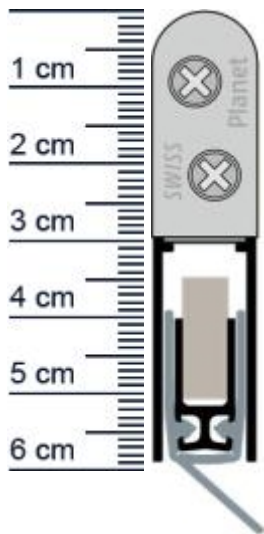

Planet RH DIN Absenktdichtung | Länge: 335 mm (Artikelnummer: PL01206)

Beschreibung:

Dieser Artikel wird **ausschließlich mit GLS** versendet.

Die **Planet RH Absenktdichtung PL01206** ist eine automatische Abdichtung für Holz-, Metall- und Kunststofftüren. Dank der Parallelabsenkung schleift sie nicht über den Boden und eignet sich speziell für unebene Böden. Zudem kann sie, aufgrund ihrer hervorragenden Eigenschaften, auch in Schall- und Rauchschutztüren Verwendung finden.

Technische Daten zur Absenktdichtung

- Lieferlänge: 335 mm
- Höhe: 30 mm
- Breite: 13 mm
- bis 44?dB bei Bodenluft 7?mm
- Ausführung: DIN Rechts
- Material der Dichtung: Silikon selbstverloschend
- Material des Profils: Aluminium

Produkt-Link

Ihr Preis: 89,49 pro Stuck
(inkl. 19 % MwSt. zzgl. Verpackung & Versand)

Druckdatum: 14.06.2026

Verpackungseinheit: Stuck

EAN/GTIN Code: 4052817075739
Farbe: Alu-werkblank
Einbauart: Zum Einfrasen
Lange: 335 mm
DIN-Richtung: DIN-R (Rechts)
Hubhohe bis: 27 mm
Hersteller: ASSA ABLOY (Schweiz) AG
Turart: Innentur
Kurzbar um: 125 mm
Fur Feuerschutzturen: Nein