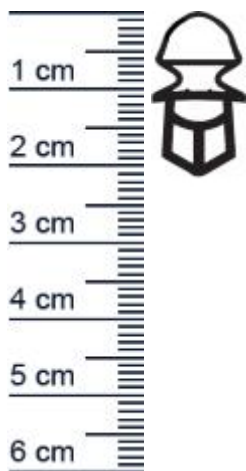

Kuhlschrankdichtungsrahmen | Hohe: 11 mm | Farbe ... (Artikelnummer: KUE0156)

Beschreibung:

Dieser Artikel wird **ausschließlich mit GLS** versendet.

Die **Kuhlschrankdichtung KUE0156 in der Farbe Schwarz** mit Steckprofil verschweien wir für Sie zu einem kompletten Rahmen für Kuhlschranke und Kühltruhen. Bei porösen Kuhlschrankdichtungen, kann der Schutz vor eindringender Wärme und Feuchtigkeit, nicht gewährleistet werden und die Chancen auf gefährliche Schimmelbildung steigen erheblich. Zudem verbraucht der Kompressor des Geräts dann deutlich mehr Strom, da er versucht die Temperatur zu regulieren und abzukühlen. Ein neuer Kuhlschrankdichtungsrahmen bietet hier Abhilfe und sorgt dafür, dass der Kuhlschrank dauerhaft dicht bleibt. Die Größe des benötigten Rahmens können Sie selbst festlegen. Zum Ausmessen der Maße finden Sie bei uns einige nützliche [Expertentipps](#).

Details zum Dichtungsprofil

- Höhe: 11 mm
- Breite: 21,4 mm
- Nutbreite: 9,4 mm
- Hohlkammern: 5
- Befestigung: Steckprofil
- Material: PVC

Besonderheiten der Dichtung

- Der fertig verschweißte Rahmen muss nur noch montiert werden!
- Ohne Magnet
- Langlebige, leistungsstarke und wartungsfreie Dichtung für Kühlelemente
- Beinhaltet keine gefährlichen Chemikalien