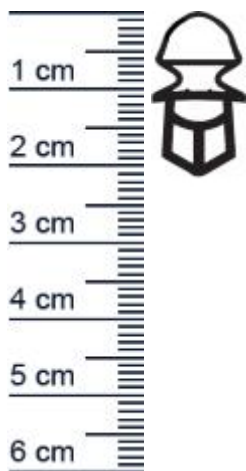

Kuhlschrankdichtungsrahmen | Hohe: 11 mm | Farbe ... (Artikelnummer: KUE0156)

Beschreibung:

Dieser Artikel wird **ausschließlich mit GLS** versendet.

Die **Kuhlschrankdichtung KUE0156 in der Farbe Schwarz** mit Steckprofil verschweißen wir für Sie zu einem kompletten Rahmen für Kuhlschranke und Kühltruhen. Bei porösen Kuhlschrankdichtungen, kann der Schutz vor eindringender Wärme und Feuchtigkeit, nicht gewährleistet werden und die Chancen auf gefährliche Schimmelbildung steigen erheblich. Zudem verbraucht der Kompressor des Geräts dann deutlich mehr Strom, da er versucht die Temperatur zu regulieren und abzukühlen. Ein neuer Kuhlschrankdichtungsrahmen bietet hier Abhilfe und sorgt dafür, dass der Kuhlschrank dauerhaft dicht bleibt. Die Größe des benötigten Rahmens können Sie selbst festlegen. Zum Ausmessen der Maße finden Sie bei uns einige nützliche [Expertentipps](#).

Details zum Dichtungsprofil

- Höhe: 11 mm
- Breite: 21,4 mm
- Nutbreite: 9,4 mm
- Hohlkammern: 5
- Befestigung: Steckprofil
- Material: PVC

Besonderheiten der Dichtung

- Der fertig verschweißte Rahmen muss nur noch montiert werden!
- Ohne Magnet
- Langlebige, leistungsstarke und wartungsfreie Dichtung für Kühlelemente
- Beinhaltet keine gefährlichen Chemikalien