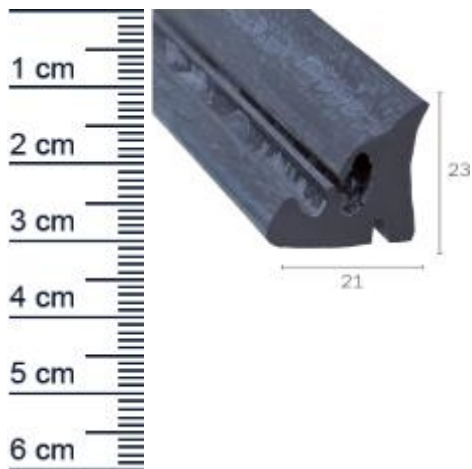

Verdeckdichtung für Fahrzeuge | Höhe: 23 mm | Fa ... (Artikelnummer: AV0005)

Beschreibung:

Die **Verdeckdichtung AV0005 in der Farbe Schwarz**, eignet sich für diverse Fahrzeuge. Die Dichtung minimiert aufkommende Fahrtgeräusche und verhindert, dass Wasser in die Fahrzeugkabine eindringt.

Details zur Dichtung

- Farbe: Schwarz
- Höhe: 23 mm
- Breite: 21 mm
- Material: EPDM

Passende Automodelle:

- Mercedes-Benz 190 SL
- Mercedes-Benz Ponton Cabrio

Besonderheiten der Dichtung

- Sehr gute Witterungs- und Ozonbeständigkeit
- Vertraglich mit wasserverdunnbaren Acrylat-Lacken und umweltfreundlichen Lacken
- Besonders langlebig, leistungsfähig und wartungsfrei
- Zu 100% recyclingfähig
- Beinhaltet keine gefährlichen Chemikalien

Als Hinweis für Sie: Wir schneiden Ihnen bei jedem Kauf von Dichtungen eine kostenlose Zugabe von 3-5 cm pro 5 Meter Länge hinzu, um sicherzustellen, dass Sie ausreichend Material haben.

Unsere Autodichtungen lassen sich einfach und ohne Vorkenntnisse einbauen:

Produkt-Link

- 1. Schritt:** Bauen Sie zunächst die alte Dichtung aus.
- 2. Schritt:** Reinigen Sie die Dichtungsaufnahme vor dem Einbau. Hierfür eignet sich unser [hauseigener Reiniger](#) (auf Lackverträglichkeit prüfen), um Dreck oder anderweitige Überreste zu entfernen.
- 3. Schritt:** Nun können Sie den Gummi behutsam in die Nut eindrücken. Achten Sie hierbei darauf, das Profil nicht zu überdehnen oder zu starken Druck auszuüben, da sonst die Dichtleistung unter Umständen nicht gewährleistet werden kann.