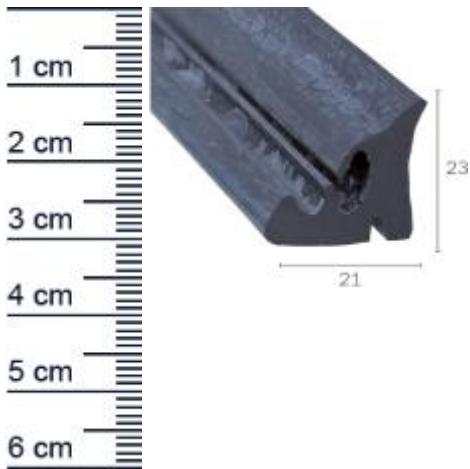

Verdeckdichtung für Fahrzeuge | Höhe: 23 mm | Fa ... (Artikelnummer: AV0005)

Beschreibung:

Die **Verdeckdichtung AV0005 in der Farbe Schwarz**, eignet sich für diverse Fahrzeuge. Die Dichtung minimiert aufkommende Fahrtgeräusche und verhindert, dass Wasser in die Fahrzeugkabine eindringt.

Details zur Dichtung

- Farbe: Schwarz
- Höhe: 23 mm
- Breite: 21 mm
- Material: EPDM

Passende Automodelle:

- Mercedes-Benz 190 SL
- Mercedes-Benz Ponton Cabrio

Besonderheiten der Dichtung

- Sehr gute Witterungs- und Ozonbeständigkeit
- Vertraglich mit wasserverdunnbaren Acrylat-Lacken und umweltfreundlichen Lacken
- Besonders langlebig, leistungsfähig und wartungsfrei
- Zu 100% recyclingfähig
- Beinhaltet keine gefährlichen Chemikalien

Als Hinweis für Sie: Wir schneiden Ihnen bei jedem Kauf von Dichtungen eine kostenlose Zugabe von 3-5 cm pro 5 Meter Länge hinzu, um sicherzustellen, dass Sie ausreichend Material haben.

Unsere Autodichtungen lassen sich einfach und ohne Vorkenntnisse einbauen: