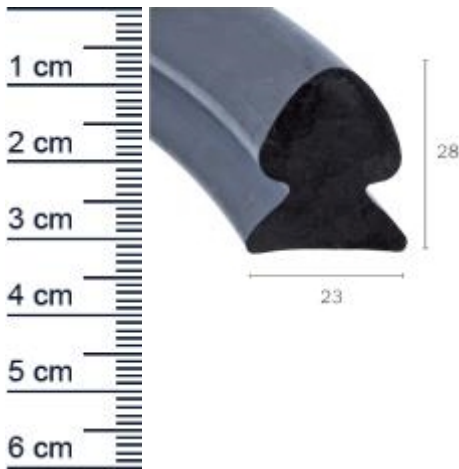

Stostangendichtung für Fahrzeugscheiben | Hohe: ... (Artikelnummer: AI0005)

Beschreibung:

Die **Stostangendichtung AI0005 in der Farbe Schwarz** schützt vor Kratzern und Dellen. Die Autodichtung ist für verschiedene Fahrzeuge geeignet, jedoch für das **Mercedes Benz Modell 500 K/Nurnburg** besonders gut.

Details zur Dichtung

- Farbe: Schwarz
- Hohe: 28 mm
- Breite: 23 mm
- Material: EPDM

Besonderheiten der Dichtung

- Sehr gute Witterungs- und Ozonbeständigkeit
- Vertraglich mit wasserverdunnbaren Acrylat-Lacken und umweltfreundlichen Lacken
- Besonders langlebig, leistungsfähig und wartungsfrei
- Zu 100% recyclingfähig
- Beinhaltet keine gefährlichen Chemikalien

Als Hinweis für Sie: Bei jedem Kauf von Dichtungen schneiden wir Ihnen kostenlos eine zusätzliche Länge von 3-5 cm pro 5 Metern zu, um sicherzustellen, dass Sie ausreichend Material erhalten, um Ihre Elemente abzudichten.

Produkt-Link

3. Schritt: Nun können Sie den dichtenden Gummi bedachtsam in die Nut eindrücken. Achten Sie hierbei darauf, das Profil nicht zu überdehnen oder zu starken Druck auszuüben, da sonst die Dichtleistung unter Umständen nicht gewährleistet werden kann.