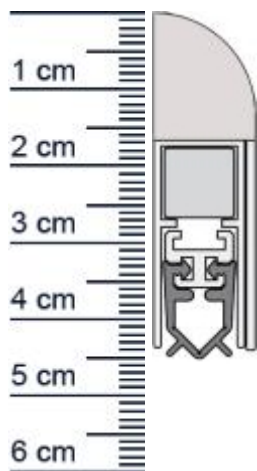

Wind-Ex Absenktdichtung von Athmer | Länge: 985 mm (Artikelnummer: BW0299)

Beschreibung:

Dieser Artikel wird **ausschließlich mit GLS** versendet.

Die **WIND-EX Absenktdichtung BW0299 in der Farbe Bronze** von Athmer stoppt die Zugluft unter Ihren Türen! Außerdem hilft sie Heizenergie für Sie zu sparen, da die Wärme nicht mehr so einfach aus dem Raum entweichen kann. Die **WIND-EX-Automatic** ist wie der Name schon sagt, eine automatische Dichtung, die sich mit dem Schließen und Öffnen der Türe senkt und hebt. Ganz ohne dabei über den Boden zu schleifen, schließt sie so den Spalt unter der Tür ab. Und darüber hinaus, sieht diese moderne Design-Sockelleiste an Ihrer Tür auch noch ausgesprochen gut aus.

Technische Daten zur Absenktdichtung

- Farbe: Bronze
- Lieferlänge: 985 mm (für 985 mm Normtür)
- Höhe: 44 mm
- Breite: 13,5 mm
- Befestigung: zum Aufschrauben
- Material der Dichtung: PVC
- Material des Profils: Aluminium

Besonderheiten der Absenktdichtung

- kann Innen oder Außen am Türblatt befestigt werden
- gleicht einen Türspalt von bis zu 11 mm aus
- automatischer Ausgleich bei schiefem Boden
- einseitige Auslösung
- kurzbar um max. 125 mm

Produkt-Link

beigepackt.

Ihr Preis: 44,78 pro Stuck
(inkl. 19 % MwSt. zzgl. Verpackung & Versand)

Druckdatum: 25.06.2026

Verpackungseinheit: Stuck

EAN/GTIN Code:	4052817011997
Farbe:	Bronze
Einbauart:	Zum Aufschrauben
Material:	Aluminium
Lange:	985 mm
DIN-Richtung:	Beidseitig verwendbar, DIN-L (Links), DIN-R (Rechts)
Hubhöhe bis:	11 mm
Hersteller:	Athmer oHG
Turart:	Auentur, Innentur
Kurzbar um:	125 mm
Fur	Nein
Feuerschutzturen:	