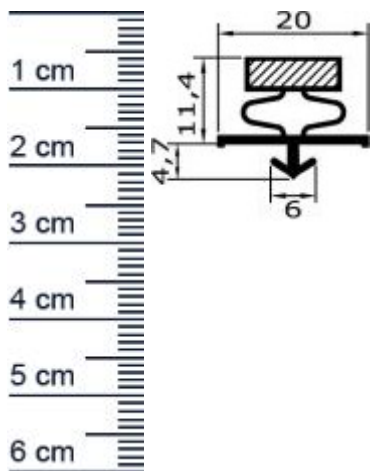

Kuhlschrankdichtungsrahmen mit Magnet | Breite: ... (Artikelnummer: KUE0093)

Beschreibung:

Dieser Artikel wird **ausschließlich mit GLS** versendet.

Die **Kuhlschrankdichtung KUE0093 in der Farbe Grau** ist ein komplett verschweieter Kuhlschrankdichtungsrahmen mit Magnet und Steckprofil. Mit diesem Profil können Sie effektiv verhindern, dass sich warme Luft in Ihrem Kuhlschrank breit macht und so den Energieverbrauch ankurbelt. Die Größe des benötigten Rahmens können Sie ganz individuell selbst festlegen.

Details zum Dichtungsprofil

- Höhe: 17,4 mm
- Breite: 20 mm
- Hohlkammern: 2
- Befestigung: Steckprofil
- Material: Weich-PVC

Besonderheiten der Dichtung

- Der fertig geschweißte Rahmen muss nur noch eingebaut werden!
- Mit Magnet

Produkt-Link

um den Druck zu erhöhen.

Ihr Preis: 21,36 pro Rahmen
(inkl. 19 % MwSt. zzgl. Verpackung & Versand)

Druckdatum: 23.06.2026

Verpackungseinheit: Rahmen

EAN/GTIN Code:	4052817065662
Farbe:	Grau
Beinhaltet Magnet:	1
Hohlkammern:	2
Einbauart:	Mit Magnet
Material:	Weich-PVC
Profilart:	Steckprofil
Hersteller:	Graf-Dichtungen GmbH
Hohlkammern ohne Magnetkammer:	1
Bauform:	Als geschweifter Rahmen
Breite in mm:	20
Hohe in mm:	16
Nutbreite (in mm):	6