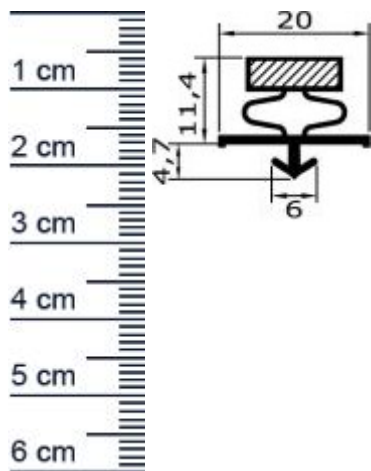

Kuhlschrankdichtungsrahmen mit Magnet | Breite: ... (Artikelnummer: KUE0093)

Beschreibung:

Dieser Artikel wird **ausschließlich mit GLS** versendet.

Die **Kuhlschrankdichtung KUE0093 in der Farbe Grau** ist ein komplett verschweieter Kuhlschrankdichtungsrahmen mit Magnet und Steckprofil. Mit diesem Profil können Sie effektiv verhindern, dass sich warme Luft in Ihrem Kuhlschrank breit macht und so den Energieverbrauch ankurbelt. Die Größe des benötigten Rahmens können Sie ganz individuell selbst festlegen.

Details zum Dichtungsprofil

- Höhe: 17,4 mm
- Breite: 20 mm
- Hohlkammern: 2
- Befestigung: Steckprofil
- Material: Weich-PVC

Besonderheiten der Dichtung

- Der fertig geschweißte Rahmen muss nur noch eingebaut werden!
- Mit Magnet

Produkt-Link

um den Druck zu erhöhen.

Ihr Preis: 21,36 pro Rahmen
(inkl. 19 % MwSt. zzgl. Verpackung & Versand)

Druckdatum: 08.05.2026

Verpackungseinheit: Rahmen

EAN/GTIN Code:	4052817065662
Farbe:	Grau
Beinhaltet Magnet:	1
Hohlkammern:	2
Einbauart:	Mit Magnet
Material:	Weich-PVC
Profilart:	Steckprofil
Hersteller:	Graf-Dichtungen GmbH
Hohlkammern ohne Magnetkammer:	1
Bauform:	Als geschweifter Rahmen
Breite in mm:	20
Hohe in mm:	16
Nutbreite (in mm):	6