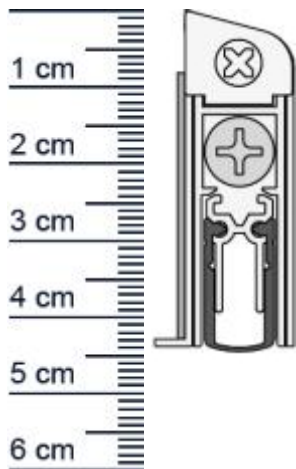

WIND-EX A Absenkdichtung von Athmer | Länge: 735 ... (Artikelnummer: BW0181)

Beschreibung:

Dieser Artikel wird **ausschließlich mit GLS** versendet.

Die **Wind-EX A Absenkdichtung BW0181** von Athmer ist eine automatische Turabdichtung. Sie bietet unterschiedliche Anschlagoptionen und kann ohne sichtbare Beschädigungen an der Tur angebracht werden, da sie selbstklebend ist. Diese Dichtung stoppt zuverlässig Zugluft und steigert damit Ihren Wohnkomfort beträchtlich. Zudem spart sie Heizkosten, da die Wärme nicht mehr so einfach aus Ihren Räumen entweichen kann. Die **Wind-EX-Automatic** ist wie der Name schon sagt, eine automatische Dichtung, die sich mit dem Schließen und Öffnen der Türe senkt und hebt. Ganz ohne dabei über den Boden zu schleifen, schließt sie so den Spalt unter der Tur ab.

Technische Daten zur Absenkdichtung

- Farbe: Silber
- Länge: 735 mm
- Höhe: 45 mm
- Breite: 15,4 mm
- Material der Dichtung: Silikon selbstverloschend
- Material des Profils: Aluminium

Besonderheiten der Absenkdichtung

- gleicht einen Turspalt von bis zu 11 mm aus
- automatischer Ausgleich bei schieferm Boden
- einseitige Auslösung
- kurzbar um max. 125 mm

Zur Information für Sie: Eine Wind-EX anzubringen ist ganz einfach und erfordert kein besonderes Geschick. Die Montage erfolgt durch ankleben, dadurch sind keine sichtbaren Beschädigungen an der Tur zu erkennen.

Produkt-Link

Ihr Preis: 46,15 pro Stuck
(inkl. 19 % MwSt. zzgl. Verpackung & Versand)

Druckdatum: 04.05.2026

Verpackungseinheit: Stuck

EAN/GTIN Code: 4052817065105
Farbe: Silber
Einbauart: Zum Aufkleben
Material: Aluminium
Lange: 735 mm
DIN-Richtung: Beidseitig verwendbar, DIN-L (Links), DIN-R (Rechts)
Hubhöhe bis: 11 mm
Hersteller: Athmer oHG
Turart: Auentur, Innentur
Kurzbar um: 125 mm
Fur: Nein
Feuerschutzturen: