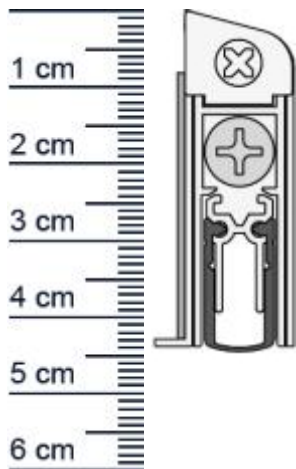

## WIND-EX A Absenkdichtung von Athmer | Länge: 735 ... (Artikelnummer: BW0181)

### Beschreibung:

Dieser Artikel wird **ausschließlich mit GLS** versendet.

Die **Wind-EX A Absenkdichtung BW0181** von Athmer ist eine automatische Turabdichtung. Sie bietet unterschiedliche Anschlagoptionen und kann ohne sichtbare Beschädigungen an der Tur angebracht werden, da sie selbstklebend ist. Diese Dichtung stoppt zuverlässig Zugluft und steigert damit Ihren Wohnkomfort beträchtlich. Zudem spart sie Heizkosten, da die Wärme nicht mehr so einfach aus Ihren Räumen entweichen kann. Die **Wind-EX-Automatic** ist wie der Name schon sagt, eine automatische Dichtung, die sich mit dem Schließen und Öffnen der Türe senkt und hebt. Ganz ohne dabei über den Boden zu schleifen, schließt sie so den Spalt unter der Tur ab.

### Technische Daten zur Absenkdichtung

- Farbe: Silber
- Länge: 735 mm
- Höhe: 45 mm
- Breite: 15,4 mm
- Material der Dichtung: Silikon selbstverloschend
- Material des Profils: Aluminium

### Produkt-Link

**Ihr Preis:** 46,15 pro Stuck  
(inkl. 19 % MwSt. zzgl. Verpackung & Versand)

**Druckdatum:** 19.06.2026

**Verpackungseinheit:** Stuck

**EAN/GTIN Code:** 4052817065105  
**Farbe:** Silber  
**Einbauart:** Zum Aufkleben  
**Material:** Aluminium  
**Lange:** 735 mm  
**DIN-Richtung:** Beidseitig verwendbar, DIN-L (Links), DIN-R (Rechts)  
**Hubhöhe bis:** 11 mm  
**Hersteller:** Athmer oHG  
**Turart:** Auentur, Innentur  
**Kurzbar um:** 125 mm  
**Fur:** Nein  
**Feuerschutzturen:**