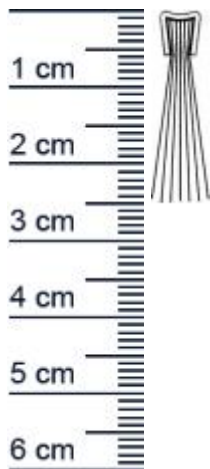

Burstendichtung für Halteprofile | Burstenhöhe: ... (Artikelnummer: SP0625)

Beschreibung:

Dieser Artikel wird **ausschließlich mit GLS** versendet.

Die **Burstendichtung SP0625 in Alu-werkblank** eignet sich zum Einnuten in Holz-, Stahl- oder Aluschielen. Mit dem passenden Halteprofil lässt sie sich ganz einfach anbringen und austauschen. Burstendichtungen eignen sich hervorragend um Türen und Garagentore zuverlässig abzudichten, da sie weder Zugluft noch Schädlinge eindringen lassen. Sie können auch in Gleitführungen von Rollläden eingesetzt werden, wodurch die Lamellen der Rollläden aufgrund der spezifischen Qualität unserer Bursten in jeder Jahreszeit sehr leise arbeiten.

Details zur Dichtung

- Farbe: Alu-werkblank
- Befestigung: Zum Einnuten
- Gesamtbreite: 3 mm
- Burstenhöhe: 20 mm
- Länge: 1000 mm
- Material: Aluminium, Hartpolypropylen

Besonderheiten des Profils

- Dient der Warmedämmung und vermeidet Zugluft
- Verhindert das Eindringen von Schädlingen
- Langlebig, leistungsfähig und wartungsfrei

Servicepoint Berlin Tempelhof
Germaniastrae 144
12099 Berlin
Telefon: +49 (0) 30 7202 194-50
Fax: +49 (0) 30 7202 194-51

Produkt-Link

| | |
|------------------------------|-------------------------------------------|
| Montageart: | Zum Einnuten |
| Material: | Hart-PP (Hart-Polypropylen), Aluminium |
| Mae (H x B): | 20 x 3 mm |
| Selbstklebend: | Nein |
| Lange: | 1000 mm |
| Fur Brandschutzturen: | Nein |
| Hersteller: | Graf-Dichtungen GmbH |
| Burstenhohe inkl. | 25 mm |
| Tragermaterial: | |