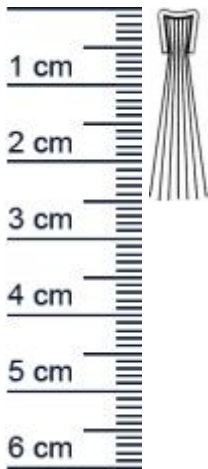

## Burstendichtung für Halteprofile | Burstenhöhe: ... (Artikelnummer: SP0625)

### Details zur Dichtung

- Farbe: Alu-werkblank
- Befestigung: Zum Einnuten
- Gesamtbreite: 3 mm
- Burstenhöhe: 20 mm
- Länge: 1000 mm
- Material: Aluminium, Hartpolypropylen