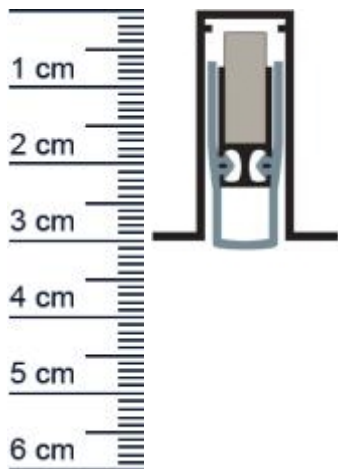

Planet FT Absenktdichtung | DIN Links | Lange: 45 ... (Artikelnummer: PL00006)

Beschreibung:

Dieser Artikel wird **ausschließlich mit GLS** versendet.

Die **Planet FT Absenktdichtung PL00006** ist ein automatisches Dichtprofil, welches sich besonders für Holz-, Metall- und Kunststoffuren eignet. Dank der Parallelabsenkung, schließt sie auch dann problemlos den Türspalt ab wenn der Boden darunter schief ist. Besonders ihre hervorragenden Eigenschaften zur Schalldämmung, lassen diese Absenktdichtung schnell unentbehrlich werden.

Die Dichtung von Planet verhindert, dass warme Luft einfach ungehindert aus ihrer Wohnung entweichen oder kalte Luft oder gar Schädlinge eindringen können.

Technische Daten zur Absenktdichtung

- Lieferlänge: 450 mm
- Höhe: 30 mm
- Breite: 13 mm
- bis 48 dB bei Bodenluft 7 mm
- Material der Dichtung: Silikon selbstverloschend
- Material des Profils: Aluminium

Besonderheiten der Absenktdichtung

- gleicht einen Türspalt von bis zu 22 mm aus
- Eine Nutgroße für Planet FT und RF (unebene Boden)
- Einseitige Auslösung mit Parallelabsenkung, Bandseitig
- Für 2-flügelige Türen mit Kant- oder Treibriegel
- Für Planet Sockel geeignet
- Hochwertige Silikonlippe, seitlicher Überstand einstellbar
- Einfache Hubeinstellung

Produkt-Link

Ihr Preis: 74,76 pro Stuck
(inkl. 19 % MwSt. zzgl. Verpackung & Versand)

Druckdatum: 29.04.2026

Verpackungseinheit: Stuck

EAN/GTIN Code: 4052817097410
Farbe: Alu-werkblank
Nutbreite in mm: 13 mm
Einbauart: Zum Einfrasen
Material: Aluminium
Lange: 450 mm
DIN-Richtung: Beidseitig verwendbar, DIN-L (Links), DIN-R (Rechts)
Hubhohe bis: 20 mm
Hersteller: ASSA ABLOY (Schweiz) AG
Turart: Auentur, Innentur
Kurzbar um: 100 mm
Fur: Ja
Feuerschutzturen: