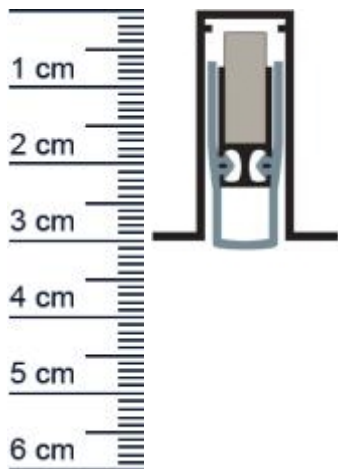

Planet FT Absenkdichtung | DIN Links | Länge: 45 ... (Artikelnummer: PL00006)

Beschreibung:

Dieser Artikel wird **ausschließlich mit GLS** versendet.

Die **Planet FT Absenkdichtung PL00006** ist ein automatisches Dichtprofil, welches sich besonders für Holz-, Metall- und Kunststoffuren eignet. Dank der Parallelabsenkung, schließt sie auch dann problemlos den Türspalt ab wenn der Boden darunter schief ist. Besonders ihre hervorragenden Eigenschaften zur Schalldämmung, lassen diese Absenkdichtung schnell unentbehrlich werden.

Die Dichtung von Planet verhindert, dass warme Luft einfach ungehindert aus ihrer Wohnung entweichen oder kalte Luft oder gar Schädlinge eindringen können.

Technische Daten zur Absenkdichtung

- Lieferlänge: 450 mm
- Höhe: 30 mm
- Breite: 13 mm
- bis 48 dB bei Bodenluft 7 mm
- Material der Dichtung: Silikon selbstverloschend
- Material des Profils: Aluminium

Besonderheiten der Absenkdichtung

- gleicht einen Türspalt von bis zu 22 mm aus
- Eine Nutgröbe für Planet FT und RF (unebene Boden)
- Einseitige Auslösung mit Parallelabsenkung, Bandseitig
- Für 2-flügelige Türen mit Kant- oder Treibriegel
- Für Planet Sockel geeignet
- Hochwertige Silikonlippe, seitlicher Überstand einstellbar
- Einfache Hubeinstellung

Produkt-Link

Ihr Preis: 74,76 pro Stuck
(inkl. 19 % MwSt. zzgl. Verpackung & Versand)

Druckdatum: 14.06.2026

Verpackungseinheit: Stuck

EAN/GTIN Code: 4052817097410
Farbe: Alu-werkblank
Nutbreite in mm: 13 mm
Einbauart: Zum Einfrasen
Material: Aluminium
Lange: 450 mm
DIN-Richtung: Beidseitig verwendbar, DIN-L (Links), DIN-R (Rechts)
Hubhohe bis: 20 mm
Hersteller: ASSA ABLOY (Schweiz) AG
Turart: Auentur, Innentur
Kurzbar um: 100 mm
Fur: Ja
Feuerschutzturen: