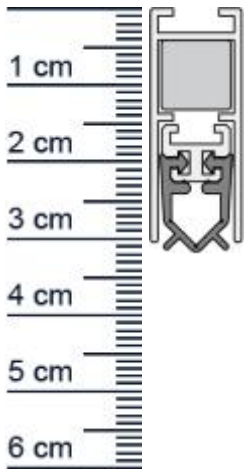

Unidicht WS Duo Absenkichtung von Athmer | Lang ... (Artikelnummer: BW0026)

Beschreibung:

Dieser Artikel wird **ausschließlich mit GLS** versendet.

Die **Unidicht WS Duo Absenkichtung BW0026** von Athmer ist eine automatische Turabdichtung für Euro-, Beschlag- und Profiltüren. Diese Dichtung stoppt zuverlässig unangenehme Zugluft und steigert damit Ihren Wohnkomfort beträchtlich. Zudem spart sie Heizkosten, da die Wärme nicht mehr so einfach aus Ihren Räumen entweichen kann. Die **Unidicht-Automatic** ist wie der Name schon sagt, eine automatische Dichtung, die sich mit dem Schließen und Öffnen der Türe senkt und hebt. Ganz ohne dabei über den Boden zu schleifen, schließt sie so den Spalt unter der Tür ab.

Technische Daten zur Absenkichtung

- Länge: 1083 mm (für 1110 mm Normtür)
- Höhe: 31 mm
- Breite: 12 mm
- Material der Dichtung: PVC
- Material des Profils: Aluminium

Besonderheiten der Absenkichtung

- gleicht einen Türspalt von bis zu 11 mm aus
- automatischer Ausgleich bei schiefem Boden
- zweiseitige Auslösung
- kurzbar um max. 125 mm

Servicepoint Berlin Tempelhof
Germaniastrae 144
12099 Berlin
Telefon: +49 (0) 30 7202 194-50
Fax: +49 (0) 30 7202 194-51

Produkt-Link

Druckdatum: 18.06.2026

Verpackungseinheit: Stuck

EAN/GTIN Code: 4052817010716
Farbe: Alu-werkblank
Nutbreite in mm: 12 mm
Einbauart: Zum Einfrasen
Material: Aluminium
Lange: 1083 mm
DIN-Richtung: Beidseitig verwendbar
Hubhohe bis: 11 mm
Hersteller: Athmer oHG
Turart: Auentur, Innentur
Kurzbar um: 125 mm
Fur Feuerschutzturen: Nein