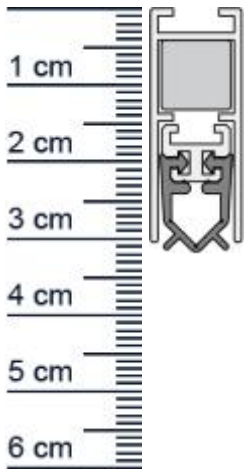

Unidicht WS Duo Absenkichtung von Athmer | Lang ... (Artikelnummer: BW0026)

Beschreibung:

Dieser Artikel wird **ausschließlich mit GLS** versendet.

Die **Unidicht WS Duo Absenkichtung BW0026** von Athmer ist eine automatische Turabdichtung für Euro-, Beschlag- und Profiltüren. Diese Dichtung stoppt zuverlässig unangenehme Zugluft und steigert damit Ihren Wohnkomfort beträchtlich. Zudem spart sie Heizkosten, da die Wärme nicht mehr so einfach aus Ihren Räumen entweichen kann. Die **Unidicht-Automatic** ist wie der Name schon sagt, eine automatische Dichtung, die sich mit dem Schließen und Öffnen der Türe senkt und hebt. Ganz ohne dabei über den Boden zu schleifen, schließt sie so den Spalt unter der Tür ab.

Technische Daten zur Absenkichtung

- Länge: 1083 mm (für 1110 mm Normtür)
- Höhe: 31 mm
- Breite: 12 mm
- Material der Dichtung: PVC
- Material des Profils: Aluminium

Besonderheiten der Absenkichtung

- gleicht einen Türspalt von bis zu 11 mm aus
- automatischer Ausgleich bei schiefem Boden
- zweiseitige Auslösung
- kurzbar um max. 125 mm

Servicepoint Berlin Tempelhof
Germaniastrae 144
12099 Berlin
Telefon: +49 (0) 30 7202 194-50
Fax: +49 (0) 30 7202 194-51

Produkt-Link

Druckdatum: 01.05.2026

Verpackungseinheit: Stuck

EAN/GTIN Code: 4052817010716
Farbe: Alu-werkblank
Nutbreite in mm: 12 mm
Einbauart: Zum Einfrasen
Material: Aluminium
Lange: 1083 mm
DIN-Richtung: Beidseitig verwendbar
Hubhohe bis: 11 mm
Hersteller: Athmer oHG
Turart: Auentur, Innentur
Kurzbar um: 125 mm
Fur Feuerschutzturen: Nein