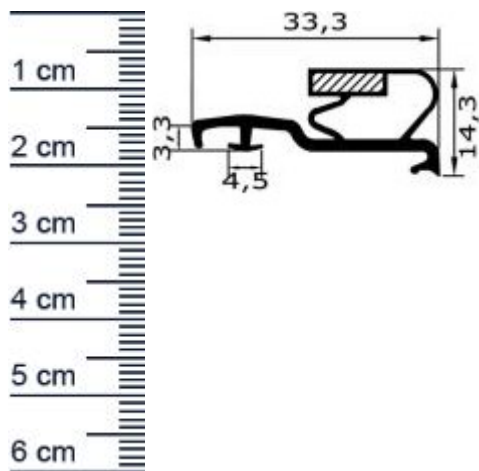

## Kuhlschrankdichtungsrahmen | Hohe: 14,3 mm | Far ... (Artikelnummer: KUE0097)

### Beschreibung:

Dieser Artikel wird **ausschließlich mit GLS** versendet.

Die **Kuhlschrankdichtung KUE0097 in der Farbe Schwarz** erhalten Sie bei uns als fertig verschweißten Rahmen mit Steckprofil mit Magnet. Dieser Kuhlschrankdichtungsrahmen kann an Kuhlschranks und Kuhltruhen verschiedener Hersteller montiert werden. Mit dieser leistungsfähigen Dichtung können Sie verhindern, dass warme Luft oder Feuchtigkeit ungehindert eindringen. Kuhlschranke zahlen mitunter zu den großen Energiefressern im Haushalt. Durch defekte Dichtungen, werden die dadurch entstehenden Kosten, noch weiter in die Höhe getrieben. Zudem besteht bei einer spröden und rissigen Gummidichtung die Gefahr, dass das Innere des Kuhlschranks zu einem Nährboden für gefährlichen Schimmel wird. Die Größe des gewünschten Rahmens können Sie individuell festlegen. Nutzen Sie zum korrekten Ausmessen auch gerne unseren Expertentipp.

### Details zum Dichtungsprofil

- Hohe: 14,3 mm
- Breite: 33,3 mm
- Hohlkammern: 2
- Befestigung: Steckprofil
- Material: Weich-PVC