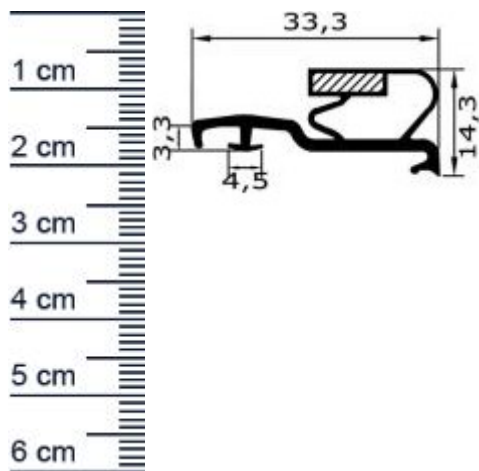

Kuhlschrankdichtungsrahmen | Hohe: 14,3 mm | Far ... (Artikelnummer: KUE0097)

Beschreibung:

Dieser Artikel wird **ausschließlich mit GLS** versendet.

Die **Kuhlschrankdichtung KUE0097 in der Farbe Schwarz** erhalten Sie bei uns als fertig verschweißten Rahmen mit Steckprofil mit Magnet. Dieser Kuhlschrankdichtungsrahmen kann an Kuhlschränken und Kuhltruhen verschiedener Hersteller montiert werden. Mit dieser leistungsfähigen Dichtung können Sie verhindern, dass warme Luft oder Feuchtigkeit ungehindert eindringen. Kuhlschranke zahlen mitunter zu den großen Energiefressern im Haushalt. Durch defekte Dichtungen, werden die dadurch entstehenden Kosten, noch weiter in die Höhe getrieben. Zudem besteht bei einer spröden und rissigen Gummidichtung die Gefahr, dass das Innere des Kuhlschranks zu einem Nährboden für gefährlichen Schimmel wird. Die Größe des gewünschten Rahmens können Sie individuell festlegen. Nutzen Sie zum korrekten Ausmessen auch gerne unseren Expertentipp.

Details zum Dichtungsprofil

- Hohe: 14,3 mm
- Breite: 33,3 mm
- Hohlkammern: 2
- Befestigung: Steckprofil
- Material: Weich-PVC

Besonderheiten der Dichtung

- Der fertig geschweißte Rahmen muss nur noch eingebaut werden!
- Mit Magnet
- Langlebige, leistungsfähige und wartungsfreie Dichtung für Kuhlschranke
- Beinhaltet keine gefährlichen Chemikalien

Ihr Preis: 24,18 pro Rahmen
(inkl. 19 % MwSt. zzgl. Verpackung & Versand)

Druckdatum: 23.06.2026

Verpackungseinheit: Rahmen

EAN/GTIN Code:	4052817066218
Farbe:	Schwarz
Beinhaltet Magnet:	1
Hohlkammern:	2
Einbauart:	Mit Magnet
Material:	Weich-PVC
Profilart:	Steckprofil
Hersteller:	Graf-Dichtungen GmbH
Hohlkammern ohne Magnetkammer:	1
Bauform:	Als geschweiter Rahmen
Breite in mm:	33
Hohe in mm:	14
Nutbreite (in mm):	4