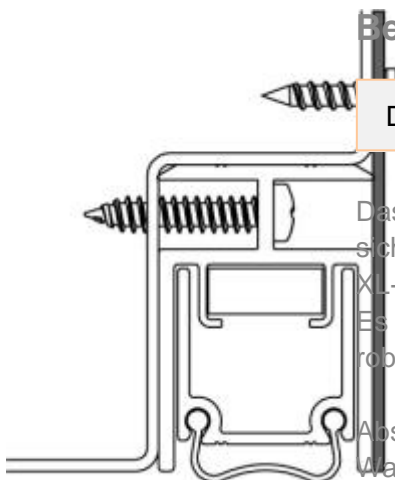

Schall-Ex Stadi Abdeckblech Typ E von Athmer | L ... (Artikelnummer: BW0493)

Beschreibung:

Dieser Artikel wird **ausschließlich mit GLS** versendet.

Das **Schall-EX Stadi Abdeckblech Typ E BW0493** von Athmer eignet sich zum Abdecken der automatischen Absenkdichtung Schall-EX Stadi XL-40 DT.

Technische Daten

- Länge: 900 mm
- Geeignet für: Holzturen, Metallturen
- Oberfläche: geschliffen, foliert
- Material: Edelstahl
- Kopplungssystem bis 8 m Torbreite

Besonderheiten von Absenkdichtungen

- gleichen den Turspalt unter der Türe aus
- automatischer Ausgleich bei schiefem Boden
- unterschiedliche Auslosungsarten je nach Dichtung