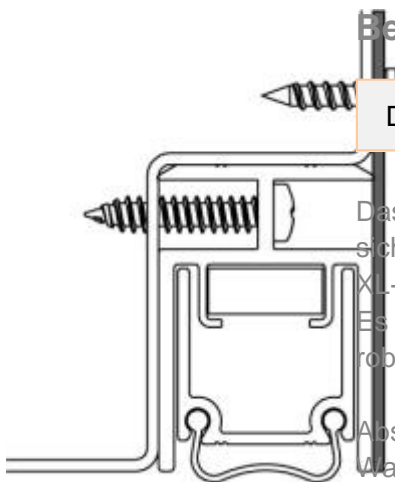

Schall-Ex Stadi Abdeckblech Typ E von Athmer | L ... (Artikelnummer: BW0493)

Beschreibung:

Dieser Artikel wird **ausschließlich mit GLS** versendet.

Das **Schall-EX Stadi Abdeckblech Typ E BW0493** von Athmer eignet sich zum Abdecken der automatischen Absenkdichtung Schall-EX Stadi XL-40 DT.

Technische Daten

- Länge: 900 mm
- Geeignet für: Holzturen, Metallturen
- Oberfläche: geschliffen, foliert
- Material: Edelstahl
- Kopplungssystem bis 8 m Torbreite

Besonderheiten von Absenkdichtungen

- gleichen den Turspalt unter der Türe aus
- automatischer Ausgleich bei schiefem Boden
- unterschiedliche Auslosungsarten je nach Dichtung