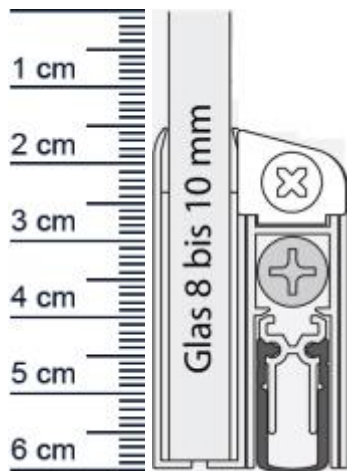

## Schall-Ex GS-A Absenkichtung von Athmer | Lange ... (Artikelnummer: SP5480)

### Beschreibung:

Dieser Artikel wird **ausschließlich mit GLS** versendet.

Die **Schall-EX GS-A Absenkichtung SP5480** von Athmer stoppt die Zugluft unter Ihren Glastüren!

Außerdem hilft sie Heizenergie für Sie zu sparen, da die Wärme nicht mehr so einfach aus dem Raum entweichen kann. Die **Schall-EX-Automatic** ist wie der Name schon sagt, eine automatische Dichtung, die sich mit dem Schließen und Öffnen der Türe senkt und hebt. Ganz ohne dabei über den Boden zu schleifen, schließt sie so den Spalt unter der Tür ab.

### Technische Daten zur Absenkichtung

- Lieferlänge: 1208 mm (für 1235 mm Normtür)
- Höhe: 44,5 mm
- Breite: 15 mm
- Glasstärke: ab 6 mm
- Befestigung: zum Aufstecken und mit geeignetem Baustoffkleber fixieren
- Material der Dichtung: Silikon
- Material des Profils: Aluminium

### Produkt-Link

**Ihr Preis:** 126,13 pro Stuck  
(inkl. 19 % MwSt. zzgl. Verpackung & Versand)

**Druckdatum:** 04.05.2026

**Verpackungseinheit:** Stuck

**EAN/GTIN Code:** 4052817053041  
**Farbe:** EV1 farblos eloxiert  
**Einbauart:** Zum Aufkleben  
**Material:** Aluminium  
**Lange:** 1208 mm  
**DIN-Richtung:** Beidseitig verwendbar, DIN-L (Links), DIN-R (Rechts)  
**Hubhöhe bis:** 11 mm  
**Hersteller:** Athmer oHG  
**Turart:** Auentur, Glastur, Innentur  
**Kurzbar um:** 125 mm  
**Fur** Ja  
**Feuerschutzturen:**