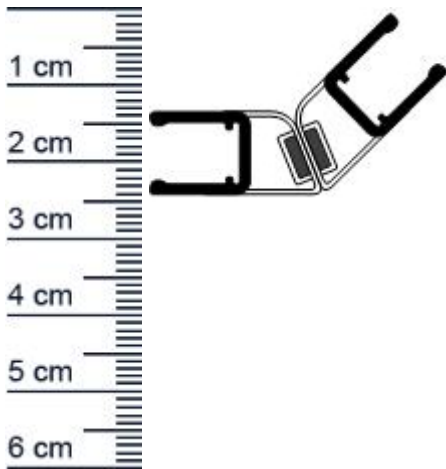

Dusch-Magnetprofil 135 Winkel | 6 - 8 mm Glasst ... (Artikelnummer: SP0001)

Beschreibung:

Dieser Artikel wird **ausschließlich mit GLS** versendet.

Die **Duschdichtung SP0001** ist ein Dusch- Magnetprofil mit einem 135 Winkel, zur Montage an Duschen. Das Hart-PVC (zum Aufstecken auf das Glas) ist weitgehend transparent. Die Hohlkammer ist aus weichem PVC und die Oberfläche leicht strukturiert. Zur Montage wird das Profil auf die Glasscheibe aufgesteckt bzw. aufgeschoben.

Details zur Dichtung

- Länge: 2 Meter
- Höhe: 11 mm (einzeln)
- Breite: 23 mm (einzeln)
- Glasstärke: 6 - 8 mm
- Befestigung: zum Aufstecken
- Material: PVC, Hart-PVC

Besonderheiten der Dichtung

- **eignet sich für 6 - 8 mm Glasstärke**
- für Eckdusche, Funckdusche, Runddusche und Viertelkreis geeignet
- mit Magnet

Glasstarke: 6-8 mm

Duschkabinentyp: Eckdusche, Faltdwand, Funfeckdusche, Nische, Runddusche, Viertelkreis

Magnet: Mit Magnet

Einbauart: Mit Magnet

Material: PVC

Lange: 2010 mm

Einbauort: Für die Glastur

Montage: Zum Aufstecken