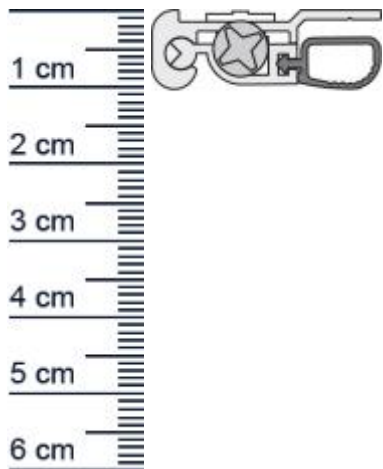

Luftstopp BD Absenkdichtung von Athmer | Länge: ... (Artikelnummer: BW0067)

Beschreibung:

Dieser Artikel wird **ausschließlich mit GLS** versendet.

Die **Luftstopp BD Absenkdichtung BW0067** von Athmer ist eine automatische Turabdichtung, die sich für DIN Links eignet. Das massive Auengehäuse und die "Schutznase" behuten die Dichtung vor etwaigen Beschädigungen.

Technische Daten zur Absenkdichtung

- Länge: 1208 mm (für 1235 mm Normtür)
- Höhe: 10 mm
- Breite: 30 mm
- Material der Dichtung: PVC
- Material des Profils: Aluminium

Besonderheiten der Absenkdichtung

- gleicht einen Türspalt von 10 bis 22 mm aus
- automatischer Ausgleich bei schieferm Boden
- einseitige Auslösung mit Parallelabsenkung
- Verwendung: DIN-L

Produkt-Link

Druckdatum: 24.06.2026

Verpackungseinheit: Stuck

EAN/GTIN Code: 4052817011126
Farbe: Alu-werkblank
Einbauart: Zum Aufschrauben
Material: Aluminium
Lange: 1208 mm
DIN-Richtung: Beidseitig verwendbar, DIN-L (Links), DIN-R (Rechts)
Hubhöhe bis: 12 mm
Hersteller: Athmer oHG
Turart: Auentur, Innentur
Fur Ja
Feuerschutzturen: