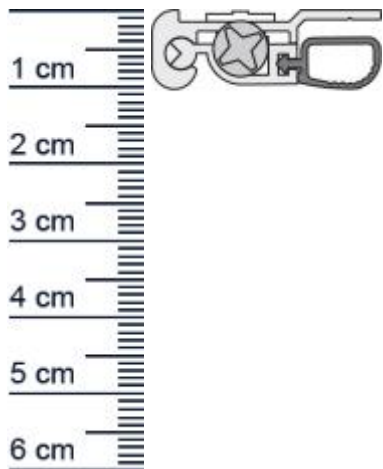

Luftstopp BD Absenkichtung von Athmer | Länge: ... (Artikelnummer: BW0067)

Beschreibung:

Dieser Artikel wird **ausschließlich mit GLS** versendet.

Die **Luftstopp BD Absenkichtung BW0067** von Athmer ist eine automatische Turabdichtung, die sich für DIN Links eignet. Das massive Auengehäuse und die "Schutznase" behüten die Dichtung vor etwaigen Beschädigungen.

Technische Daten zur Absenkichtung

- Länge: 1208 mm (für 1235 mm Normtür)
- Höhe: 10 mm
- Breite: 30 mm
- Material der Dichtung: PVC
- Material des Profils: Aluminium

Besonderheiten der Absenkichtung

- gleicht einen Türspalt von 10 bis 22 mm aus
- automatischer Ausgleich bei schieferm Boden
- einseitige Auslösung mit Parallelabsenkung
- Verwendung: DIN-L

Produkt-Link

Druckdatum: 24.06.2026

Verpackungseinheit: Stuck

EAN/GTIN Code: 4052817011126
Farbe: Alu-werkblank
Einbauart: Zum Aufschrauben
Material: Aluminium
Lange: 1208 mm
DIN-Richtung: Beidseitig verwendbar, DIN-L (Links), DIN-R (Rechts)
Hubhöhe bis: 12 mm
Hersteller: Athmer oHG
Turart: Auentur, Innentur
Fur Ja
Feuerschutzturen: