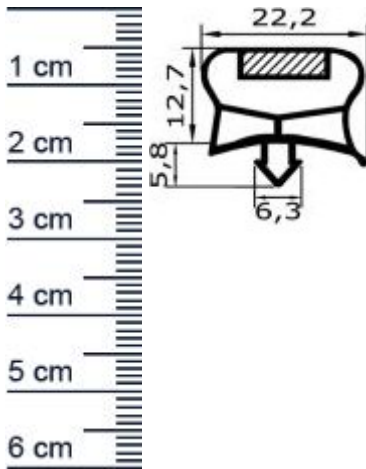

Kuhlschranksdichtungsrahmen | Hohe: 18,5 mm | Far ... (Artikelnummer: KUE0091)

Beschreibung:

Dieser Artikel wird **ausschließlich mit GLS** versendet.

Die **Kuhlschranksdichtung KUE0091 in der Farbe Grau** ist ein ganzheitlich verschweißter Kuhlschranksdichtungsrahmen mit Magnet. Die Größe des Rahmens können Sie ganz individuell selbst festlegen.

Details zum Dichtungsprofil

- Hohe: 18,5 mm
- Breite: 22,2 mm
- Nutbreite: 6,3 mm
- Befestigung: Steckprofil
- Material: Weich-PVC

Besonderheiten der Dichtung

- der fertig geschweißte Rahmen muss nur noch eingebaut werden!
- mit Magnet

Servicepoint Berlin Tempelhof
Germaniastraee 144
12099 Berlin
Telefon: +49 (0) 30 7202 194-50
Fax: +49 (0) 30 7202 194-51

Produkt-Link

Druckdatum: 29.04.2026

Verpackungseinheit: Rahmen

EAN/GTIN Code:	4052817064542
Farbe:	Grau
Beinhaltet Magnet:	1
Hohlkammern:	5
Einbauart:	Mit Magnet
Material:	Weich-PVC
Profilart:	Steckprofil
Hersteller:	Graf-Dichtungen GmbH
Hohlkammern ohne Magnetkammer:	4
Bauform:	Als geschweiter Rahmen
Breite in mm:	22
Hohe in mm:	18
Nutbreite (in mm):	6