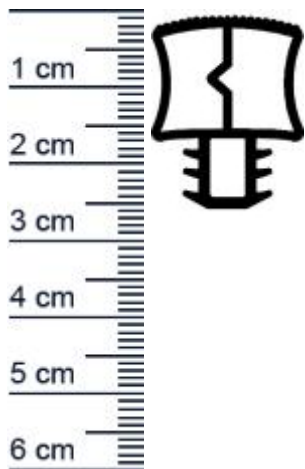

Kuhlschrankdichtungsrahmen | Hohe: 25,7 mm | Far ... (Artikelnummer: KUE0102)

Beschreibung:

Dieser Artikel wird **ausschließlich mit GLS** versendet.

Die **Kuhlschrankdichtung KUE0102 in der Farbe Grau** mit Steckprofil verschweißen wir für Sie zu einem lückenlosen Rahmen für Kuhlsschranke und Kuhltruhen. Bei porösen Kuhlsschrankdichtungen, kann der Schutz vor eindringender Wärme und Feuchtigkeit, nicht gewährleistet werden und die Chancen auf gefährliche Schimmelbildung steigen erheblich. Ein neuer Kuhlsschrankdichtungsrahmen bietet hier Abhilfe und sorgt dafür, dass der Kuhlsschrank dauerhaft dicht bleibt. Die Größe des Rahmens können Sie selbst festlegen. Zum ausmessen der gewünschten Maße finden Sie bei uns einige nützliche [Expertentipps](#).

Details zum Dichtungsprofil

- Höhe: 25,7 mm
- Breite: 20 mm
- Hohlkammern: 3
- Befestigung: Steckprofil
- Material: PVC

Besonderheiten der Dichtung

- Der fertig verschweißte Rahmen muss nur noch angebracht werden!
- Ohne Magnet
- Langlebige, leistungsstarke und wartungsfreie Dichtung für Kühlelemente
- Beinhaltet keine gefährlichen Chemikalien

Ihr Preis: 18,98 pro Rahmen
(inkl. 19 % MwSt. zzgl. Verpackung & Versand)

Druckdatum: 08.05.2026

Verpackungseinheit: Rahmen

EAN/GTIN Code:	4052817068564
Farbe:	Grau
Hohlkammern:	2
Einbauart:	Ohne Magnet
Material:	Weich-PVC
Profilart:	Steckprofil
Hersteller:	Graf-Dichtungen GmbH
Hohlkammern ohne Magnetkammer:	2
Bauform:	Als geschweiter Rahmen
Breite in mm:	20
Hohe in mm:	26
Nutbreite (in mm):	12