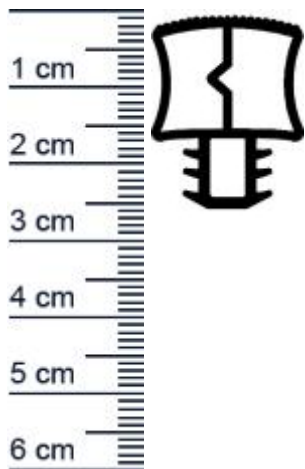

## Kuhlschrankdichtungsrahmen | Hohe: 25,7 mm | Far ... (Artikelnummer: KUE0102)

### Beschreibung:

Dieser Artikel wird **ausschließlich mit GLS** versendet.

Die **Kuhlschrankdichtung KUE0102 in der Farbe Grau** mit Steckprofil verschweißen wir für Sie zu einem lückenlosen Rahmen für Kühlschränke und Kühltruhen. Bei porösen Kühlschrankdichtungen, kann der Schutz vor eindringender Wärme und Feuchtigkeit, nicht gewährleistet werden und die Chancen auf gefährliche Schimmelbildung steigen erheblich. Ein neuer Kühlschrankdichtungsrahmen bietet hier Abhilfe und sorgt dafür, dass der Kühlschrank dauerhaft dicht bleibt. Die Größe des Rahmens können Sie selbst festlegen. Zum Ausmessen der gewünschten Maße finden Sie bei uns einige nützliche [Expertentipps](#).

### Details zum Dichtungsprofil

- Höhe: 25,7 mm
- Breite: 20 mm
- Hohlkammern: 3
- Befestigung: Steckprofil
- Material: PVC