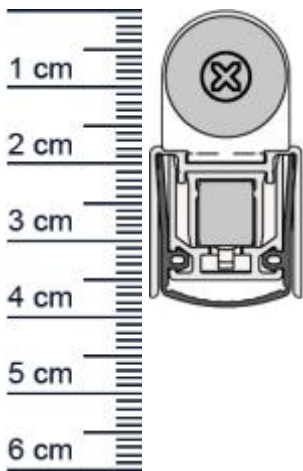

## Schall-Ex Slide & Lock L-20/20 WS Absenkdichtung ... (Artikelnummer: BW0430)

### Technische Daten zur Absenkdichtung

- Lieferlänge: 833 mm (für 860 mm Normtür)
- Höhe: 20 mm
- Breite: 20 mm
- Nutma: 20 mm breit x 20 mm tief
- Material der Dichtung: Silikon selbstverloschend
- Material des Profils: Aluminium

### Produkt-Link

**Druckdatum:** 29.04.2026

**Verpackungseinheit:** Stuck

**EAN/GTIN Code:** 4052817102749  
**Farbe:** Alu-werkblank  
**Nutbreite in mm:** 20 mm  
**Einbauart:** Zum Einfrasen  
**Material:** Aluminium  
**Lange:** 833 mm  
**DIN-Richtung:** Beidseitig verwendbar, DIN-L (Links), DIN-R (Rechts)  
**Hubhohe bis:** 16 mm  
**Hersteller:** Athmer oHG  
**Turart:** Schiebetur  
**Kurzbar um:** 150 mm  
**Fur** Ja  
**Feuerschutzturen:**