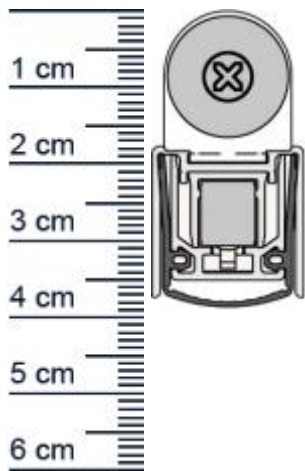

Schall-Ex Slide & Lock L-20/20 WS Absenkdichtung ... (Artikelnummer: BW0430)

Beschreibung:

Dieser Artikel wird **ausschließlich mit GLS** versendet.

Die **Schall-EX Slide & Lock L-20/20 WS Absenkdichtung BW0430** von Athmer findet oft bei Schiebetüren ohne Verriegelung Verwendung. Automatische Absenkdichtungen helfen zuverlässig dabei unangenehme Zugluft aus Räumen fernzuhalten und sorgen dafür, dass Heizwärme nicht mehr ungehindert nach außen dringen kann. Durch den integrierten Haftmagnet wird das unbeabsichtigte Öffnen der Tür verhindert. Zudem bietet Sie einen hohen Schalldämmwert, weshalb sie sich auch perfekt zum Einbau an Wohnungs- und Haustüren eignet.

Technische Daten zur Absenkdichtung

- Lieferlänge: 833 mm (für 860 mm Normtür)
- Höhe: 20 mm
- Breite: 20 mm
- Nutma: 20 mm breit x 20 mm tief
- Material der Dichtung: Silikon selbstverloschend
- Material des Profils: Aluminium

Servicepoint Berlin Tempelhof
Germaniastraße 144
12099 Berlin
Telefon: +49 (0) 30 7202 194-50
Fax: +49 (0) 30 7202 194-51

Produkt-Link

Druckdatum: 14.06.2026

Verpackungseinheit: Stuck

EAN/GTIN Code: 4052817102749
Farbe: Alu-werkblank
Nutbreite in mm: 20 mm
Einbauart: Zum Einfrasen
Material: Aluminium
Lange: 833 mm
DIN-Richtung: Beidseitig verwendbar, DIN-L (Links), DIN-R (Rechts)
Hubhohe bis: 16 mm
Hersteller: Athmer oHG
Turart: Schiebetur
Kurzbar um: 150 mm
Fur Ja
Feuerschutzturen: