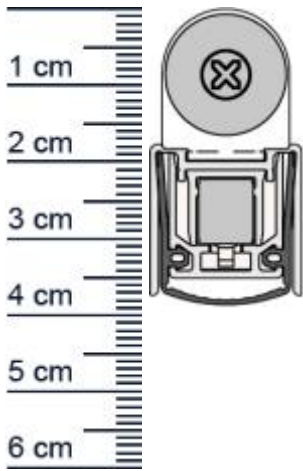

Schall-Ex Slide & Lock L-20/20 WS Absenkdichtung ... (Artikelnummer: BW0430)

Beschreibung:

Dieser Artikel wird **ausschließlich mit GLS** versendet.

Die **Schall-EX Slide & Lock L-20/20 WS Absenkdichtung BW0430** von Athmer findet oft bei Schiebetüren ohne Verriegelung Verwendung. Automatische Absenkdichtungen helfen zuverlässig dabei unangenehme Zugluft aus Räumen fernzuhalten und sorgen dafür, dass Heizwärme nicht mehr ungehindert nach außen dringen kann. Durch den integrierten Haftmagnet wird das unbeabsichtigte Öffnen der Tür verhindert. Zudem bietet Sie einen hohen Schalldämmwert, weshalb sie sich auch perfekt zum Einbau an Wohnungs- und Haustüren eignet.

Technische Daten zur Absenkdichtung

- Lieferlänge: 833 mm (für 860 mm Normtür)
- Höhe: 20 mm
- Breite: 20 mm
- Nutma: 20 mm breit x 20 mm tief
- Material der Dichtung: Silikon selbstverloschend
- Material des Profils: Aluminium

Servicepoint Berlin Tempelhof
Germaniastrae 144
12099 Berlin
Telefon: +49 (0) 30 7202 194-50
Fax: +49 (0) 30 7202 194-51

Produkt-Link

Druckdatum: 14.06.2026

Verpackungseinheit: Stuck

EAN/GTIN Code: 4052817102749
Farbe: Alu-werkblank
Nutbreite in mm: 20 mm
Einbauart: Zum Einfrasen
Material: Aluminium
Lange: 833 mm
DIN-Richtung: Beidseitig verwendbar, DIN-L (Links), DIN-R (Rechts)
Hubhohe bis: 16 mm
Hersteller: Athmer oHG
Turart: Schiebetur
Kurzbar um: 150 mm
Fur Ja
Feuerschutzturen: