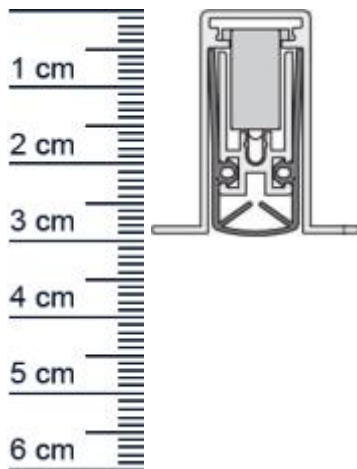

Schall-Ex L-15/30 OS Absenktdichtung von Athmer | ... (Artikelnummer: SP5157)

Beschreibung:

Dieser Artikel wird **ausschließlich mit GLS** versendet.

Die **Schall-EX L-15/30 OS Absenktdichtung SP5157** von Athmer stoppt die Zugluft unter Ihren Türen! Auerdem hilft sie Heizenergie für Sie zu sparen, da die Wärme nicht mehr so einfach aus dem Raum entweichen kann. Die **Schall-EX-Automatic** ist wie der Name schon sagt, eine automatische Dichtung, die sich mit dem Schließen und Öffnen der Türe senkt und hebt. Ganz ohne dabei über den Boden zu schleifen, schließt sie so den Spalt unter der Tur ab. Dafür besitzt die Schall-Ex eine robuste Innenmechanik und kann jederzeit ohne Werkzeug nachgestellt werden.

Technische Daten zur Absenktdichtung

- Lieferlänge: 1208 mm (für 1235 mm Normtür)
- Höhe: 30 mm
- Breite: 14,8 mm
- Nutma: 15 mm breit x 31 mm tief
- Befestigung: zum Einfräsen und anschließend zum Aufschrauben von unten mit bauseitigen Schrauben
- Material der Dichtung: Silikon
- Material des Profils: Aluminium

Besonderheiten der Absenktdichtung

- gleicht einen Türspalt von bis zu 20 mm aus
- automatischer Ausgleich bei schieferm Boden
- einseitige Auslösung mit Parallelabsenkung
- Maximaler Schalldämmwert bis 52 dB bei 7 mm Bodenluft (Normspalt)
- kurzbar um max. 125 mm ab 833 mm

Druckdatum: 04.05.2026

Verpackungseinheit: Stuck

EAN/GTIN Code:	4052817049990
Farbe:	Alu-werkblank
Nutbreite in mm:	15 mm
Einbauart:	Zum Einfrasen
Material:	Aluminium
Lange:	1208 mm
DIN-Richtung:	Beidseitig verwendbar, DIN-L (Links), DIN-R (Rechts)
Hubhohe bis:	20 mm
Hersteller:	Athmer oHG
Turart:	Auentur, Innentur
Kurzbar um:	125 mm
Fur	Ja
Feuerschutzturen:	