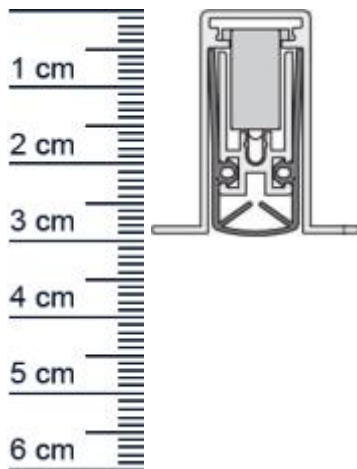

Schall-Ex L-15/30 OS Absenktdichtung von Athmer | ... (Artikelnummer: SP5157)

Beschreibung:

Dieser Artikel wird **ausschließlich mit GLS** versendet.

Die **Schall-EX L-15/30 OS Absenktdichtung SP5157** von Athmer stoppt die Zugluft unter Ihren Turen! Auerdem hilft sie Heizenergie für Sie zu sparen, da die Wärme nicht mehr so einfach aus dem Raum entweichen kann. Die **Schall-EX-Automatic** ist wie der Name schon sagt, eine automatische Dichtung, die sich mit dem Schließen und Öffnen der Türe senkt und hebt. Ganz ohne dabei über den Boden zu schleifen, schließt sie so den Spalt unter der Tur ab. Dafür besitzt die Schall-Ex eine robuste Innenmechanik und kann jederzeit ohne Werkzeug nachgestellt werden.

Technische Daten zur Absenktdichtung

- Lieferlänge: 1208 mm (für 1235 mm Normtür)
- Höhe: 30 mm
- Breite: 14,8 mm
- Nutma: 15 mm breit x 31 mm tief
- Befestigung: zum Einfräsen und anschließend zum Aufschrauben von unten mit bauseitigen Schrauben
- Material der Dichtung: Silikon
- Material des Profils: Aluminium

Besonderheiten der Absenktdichtung

- gleicht einen Türspalt von bis zu 20 mm aus
- automatischer Ausgleich bei schieferm Boden
- einseitige Auslösung mit Parallelabsenkung
- Maximaler Schalldämmwert bis 52 dB bei 7 mm Bodenluft (Normspalt)
- kurzbar um max. 125 mm ab 833 mm

Druckdatum: 19.06.2026

Verpackungseinheit: Stuck

EAN/GTIN Code: 4052817049990
Farbe: Alu-werkblank
Nutbreite in mm: 15 mm
Einbauart: Zum Einfrasen
Material: Aluminium
Lange: 1208 mm
DIN-Richtung: Beidseitig verwendbar, DIN-L (Links), DIN-R (Rechts)
Hubhohe bis: 20 mm
Hersteller: Athmer oHG
Turart: Auentur, Innentur
Kurzbar um: 125 mm
Fur: Ja
Feuerschutzturen: