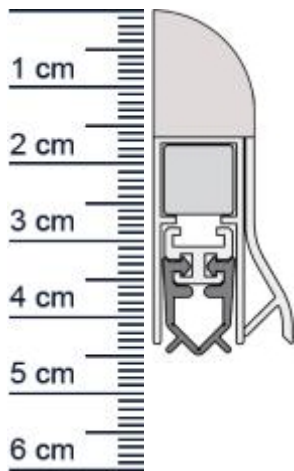

Wind-Ex RTK-1 Absenkdichtung von Athmer | Länge: ... (Artikelnummer: BW0004)

Beschreibung:

Dieser Artikel wird **ausschließlich mit GLS** versendet.

Die WIND-EX-RTK-1 **Absenkdichtung BW0004** in der Farbe **Wei** von Athmer stoppt die Zugluft unter Ihren Türen!

Und darüber hinaus, sieht diese moderne Design-Sockelleiste an Ihrer Tur auch noch ausgesprochen gut aus.

Technische Daten zur Absenkdichtung

- Farbe: Wei
- Turblattaunenma: 1110 mm
- Hohe: 44 mm
- Breite: 18,5 mm
- Befestigung: zum Aufschrauben
- Material der Dichtung: PVC
- Material des Profils: Aluminium

EAN/GTIN Code:	4052817010495
Farbe:	Weiß
Einbauart:	Zum Aufschrauben
Material:	Aluminium
Länge:	1110 mm
DIN-Richtung:	Beidseitig verwendbar, DIN-L (Links), DIN-R (Rechts)
Hubhöhe bis:	11 mm
Hersteller:	Athmer oHG
Turart:	Auentur, Innentur
Kurzbar um:	125 mm
Fur	Nein
Feuerschutzturen:	