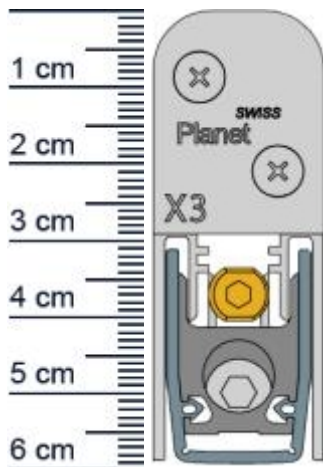

Planet X3 Absenkichtung | Länge: 1085 mm (Artikelnummer: PL00026)

Beschreibung:

Dieser Artikel wird **ausschließlich mit GLS** versendet.

Die **Planet X3 Absenkichtung PL00026** ist eine automatische Turdichtung für Haus- und Balkontüren aus Holz, Metall oder Kunststoff. Die Dichtung ist absolut Schlagregensicher. Zudem verfügt sie über drei Dichtbewegungen gleichzeitig, die alle separat einstellbar sind: unten, links und rechts.

Technische Daten zur Absenkichtung

- Lieferlänge: 1085 mm
- Höhe: 30 mm
- Breite: 13 mm
- bis 52 dB bei Bodenluft 7 mm
- Material der Dichtung: Silikon
- Material des Profils: Aluminium

Besonderheiten der Absenkichtung

- Hub 52 mm, Seitenhub 6 mm, einfach einstellbar
- Hochwertige Lippe aus Silikon, seitlicher Überstand einstellbar
- einseitige Auslösung mit Parallelabsenkung, Bandseitig
- Schlagregensicher (7A/9A, ift zertifiziert) Keine Entwässerungsrinne notwendig
- Klassifizierung nach DIN EN 12208, Prüfverfahren nach DIN EN 1027

Material: Aluminium

Lange: 1085 mm

DIN-Richtung: Beidseitig verwendbar, DIN-L (Links), DIN-R (Rechts)

Hubhöhe bis: 12 mm

Hersteller: ASSA ABLOY (Schweiz) AG

Turart: Auentur

Kurzbar um: 125 mm

Niederlassungen