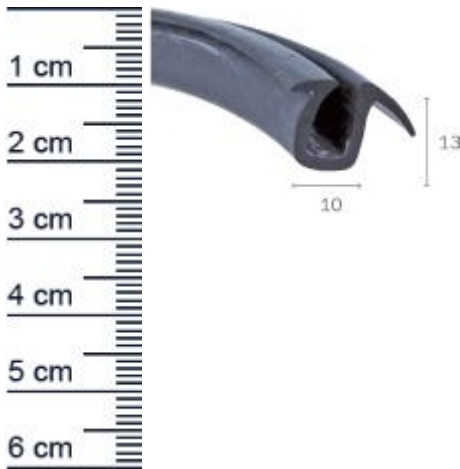

U-Profil für Fahrzeugscheiben | Höhe: 13 mm | Fa ... (Artikelnummer: AU0005)

Beschreibung:

Das **U-Profil AU0005 mit Lippe in der Farbe Schwarz** kann in diversen Fahrzeugen verbaut werden. Durch den Einbau des Fassungsprofils an Autoscheiben, wird verhindert, dass Zugluft, Regen und Dreck in den Fahrzeuginnenraum gelangen.

Details zur Dichtung

- Farbe: Schwarz
- Höhe: 13 mm
- Breite: 10 mm
- Klemmbereich: 6 mm
- Material: EPDM

Besonderheiten der Dichtung

- Sehr gute Witterungs- und Ozonbeständigkeit
- Vertraglich mit wasserverdünnbaren Acrylat-Lacken und umweltfreundlichen Lacken
- Besonders langlebig, leistungsfähig und wartungsfrei
- Zu 100% recyclingfähig
- Beinhaltet keine gefährlichen Chemikalien