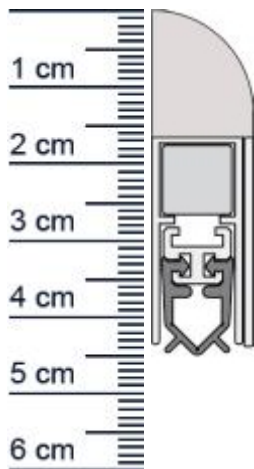

Wind-Ex Absenktdichtung von Athmer | Länge: 860 mm (Artikelnummer: BW0198)

Beschreibung:

Dieser Artikel wird **ausschließlich mit GLS** versendet.

Die **WIND-EX Absenktdichtung BW0198 in der Farbe Silber** von Athmer stoppt die Zugluft unter Ihren Türen! Außerdem hilft sie Heizenergie für Sie zu sparen, da die Wärme nicht mehr so einfach aus dem Raum entweichen kann. Die **WIND-EX-Automatic** ist wie der Name schon sagt, eine automatische Dichtung, die sich mit dem Schließen und Öffnen der Türe senkt und hebt. Ganz ohne dabei über den Boden zu schleifen, schließt sie so den Spalt unter der Tur ab.

Und darüber hinaus, sieht diese moderne Design-Sockelleiste an Ihrer Tur auch noch ausgesprochen gut aus.

Technische Daten zur Absenktdichtung

- Farbe: Silber
- Lieferlänge: 860 mm (für 860 mm Normtür)
- Höhe: 44 mm
- Breite: 13,5 mm
- Befestigung: zum Aufschrauben
- Material der Dichtung: PVC
- Material des Profils: Aluminium

Besonderheiten der Absenktdichtung

- kann Innen oder Außen am Türblatt befestigt werden
- gleicht einen Türspalt von bis zu 11 mm aus
- automatischer Ausgleich bei schiefem Boden
- einseitige Auslösung
- kurzbar um max. 125 mm

EAN/GTIN Code:	4052817011959
Farbe:	Silber
Einbauart:	Zum Aufschrauben
Material:	Aluminium
Lange:	860 mm
DIN-Richtung:	Beidseitig verwendbar, DIN-L (Links), DIN-R (Rechts)
Hubhöhe bis:	11 mm
Hersteller:	Athmer oHG
Turart:	Auentur, Innentur
Kurzbar um:	125 mm
Fur	Nein
Feuerschutzturen:	