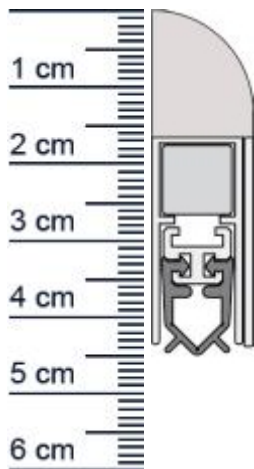

Wind-Ex Absenktdichtung von Athmer | Länge: 860 mm (Artikelnummer: BW0198)

Beschreibung:

Dieser Artikel wird **ausschließlich mit GLS** versendet.

Die **WIND-EX Absenktdichtung BW0198 in der Farbe Silber** von Athmer stoppt die Zugluft unter Ihren Türen! Außerdem hilft sie Heizenergie für Sie zu sparen, da die Wärme nicht mehr so einfach aus dem Raum entweichen kann. Die **WIND-EX-Automatic** ist wie der Name schon sagt, eine automatische Dichtung, die sich mit dem Schließen und Öffnen der Türe senkt und hebt. Ganz ohne dabei über den Boden zu schleifen, schließt sie so den Spalt unter der Tür ab.

Und darüber hinaus, sieht diese moderne Design-Sockelleiste an Ihrer Tür auch noch ausgesprochen gut aus.

Technische Daten zur Absenktdichtung

- Farbe: Silber
- Lieferlänge: 860 mm (für 860 mm Normtür)
- Höhe: 44 mm
- Breite: 13,5 mm
- Befestigung: zum Aufschrauben
- Material der Dichtung: PVC
- Material des Profils: Aluminium

Besonderheiten der Absenktdichtung

- kann Innen oder Außen am Türblatt befestigt werden
- gleicht einen Türspalt von bis zu 11 mm aus
- automatischer Ausgleich bei schiefem Boden
- einseitige Auslösung
- kurzbar um max. 125 mm

EAN/GTIN Code:	4052817011959
Farbe:	Silber
Einbauart:	Zum Aufschrauben
Material:	Aluminium
Lange:	860 mm
DIN-Richtung:	Beidseitig verwendbar, DIN-L (Links), DIN-R (Rechts)
Hubhöhe bis:	11 mm
Hersteller:	Athmer oHG
Turart:	Auentur, Innentur
Kurzbar um:	125 mm
Fur	Nein
Feuerschutzturen:	