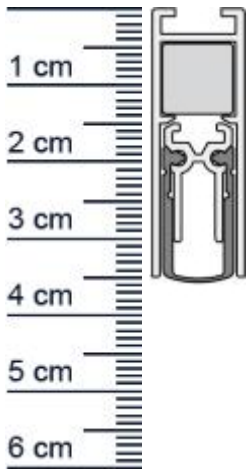

Schall-Ex Slide M-12 WS Absenkdichtung von Athme ... (Artikelnummer: SP5367)

Beschreibung:

Dieser Artikel wird **ausschließlich mit GLS** versendet.

Die **Schall-EX Slide M-12 WS Absenkdichtung SP5367** ist die schmalste Schallschutzschiebeturdichtung von Athmer. Sie verfügt über hohe Schalldämmwerte und eignet sich für Schiebetüren mit Verriegelung.

Technische Daten zur Absenkdichtung

- Lieferlänge: 958 mm (für 985 mm Normtür)
- Höhe: 35 mm
- Breite: 12 mm
- Material der Dichtung: Silikon selbstverloschend
- Material des Profils: Aluminium

Besonderheiten der Absenkdichtung

- kurzbar um max. 125 mm
- gleicht einen Türspalt von bis zu 11 mm aus
- automatischer Ausgleich bei schiefem Boden
- einseitige Auslösung mit Parallelabsenkung
- eignet sich für Schallschutz, Rauchschutz und Feuerschutz
- Geringster Auslösedruck: nur 20 N/m

Produkt-Link

Ihr Preis: 70,16 pro Stuck
(inkl. 19 % MwSt. zzgl. Verpackung & Versand)

Druckdatum: 19.06.2026

Verpackungseinheit: Stuck

EAN/GTIN Code: 4052817052013
Farbe: Alu-werkblank
Nutbreite in mm: 12 mm
Einbauart: Zum Einfrasen
Material: Aluminium
Lange: 958 mm
DIN-Richtung: Beidseitig verwendbar, DIN-L (Links), DIN-R (Rechts)
Hubhöhe bis: 11 mm
Hersteller: Athmer oHG
Turart: Schiebetur
Kurzbar um: 125 mm
Fur Ja
Feuerschutzturen: