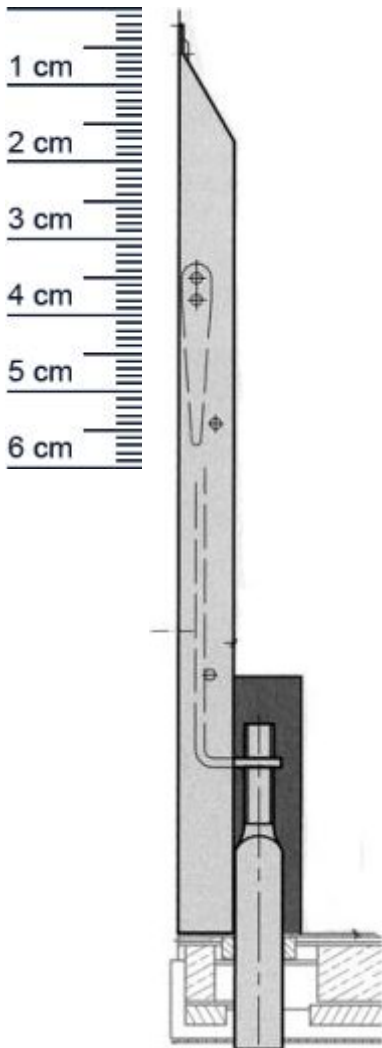

## Kantenriegel für Türen | Länge: 18 mm | Ausführung ... (Artikelnummer: PL01128)

### Beschreibung:

Der **Kantenriegel PL01128** wird von innen an der Tür und am Rahmen befestigt. Richtig angebracht, dient sie dort als weitere Absicherung gegen unbefugtes Öffnen von außen. Zudem verfügt der Kantenriegel über ein Schlieblech.

### Details zum Artikel

- Länge: 18 mm
- Farbe: alu-werkblank
- Ausführung: unten

**Ihr Preis:** 74,70 pro Stück  
(inkl. 19 % MwSt. zzgl. Verpackung & Versand)

**Druckdatum:** 29.04.2026

**Verpackungseinheit:** Stück