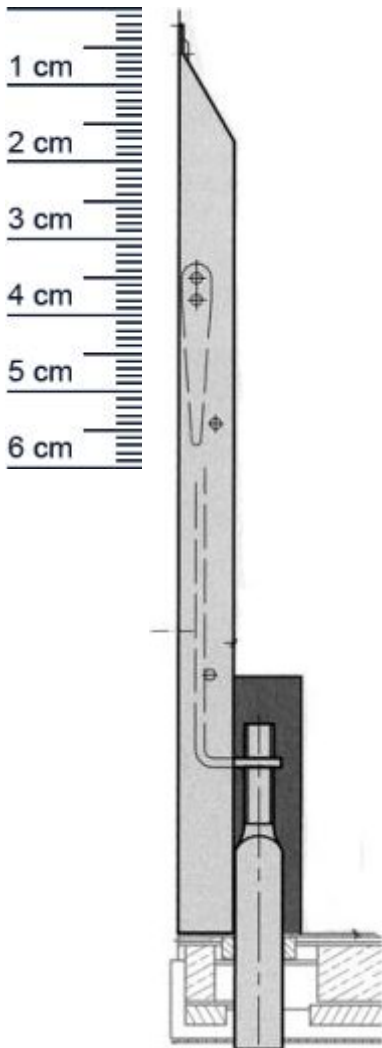

Kantenriegel für Türen | Länge: 18 mm | Ausführung ... (Artikelnummer: PL01128)

Beschreibung:

Der **Kantenriegel PL01128** wird von innen an der Tür und am Rahmen befestigt. Richtig angebracht, dient sie dort als weitere Absicherung gegen unbefugtes Öffnen von außen. Zudem verfügt der Kantenriegel über ein Schlieblech.

Details zum Artikel

- Länge: 18 mm
- Farbe: alu-werkblank
- Ausführung: unten

Ihr Preis: 74,70 pro Stück
(inkl. 19 % MwSt. zzgl. Verpackung & Versand)

Druckdatum: 14.06.2026

Verpackungseinheit: Stück

EAN/GTIN Code: 4052817043318
Hersteller: ASSA ABLOY (Schweiz) AG