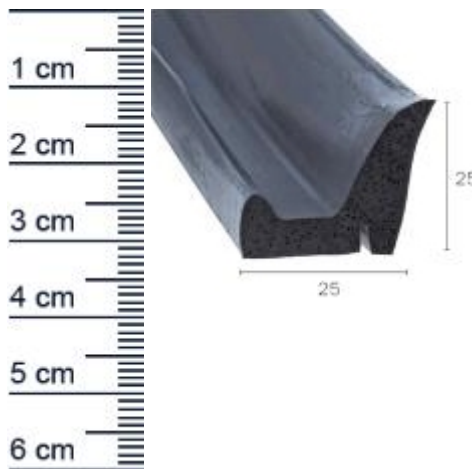

Verdeckdichtung für Fahrzeuge | Höhe: 25 mm | Fa ... (Artikelnummer: AV0011)

Beschreibung:

Die **Verdeckdichtung AV0011 in der Farbe Schwarz** eignet sich für diverse Fahrzeuge. Insbesondere für das **Mercedes-Benz Modell 170 S**, ist diese Autodichtung besonders gut geeignet. Die Autodichtung minimiert aufkommende Fahrtgeräusche im Fahrzeuginnenraum und verhindert, dass Regenwasser eindringt.

Details zur Dichtung

- Farbe: Schwarz
- Höhe: 25 mm
- Breite: 25 mm
- Material: EPDM

Besonderheiten der Dichtung

- Sehr gute Witterungs- und Ozonbeständigkeit
- Vertraglich mit wasserverdünnbaren Acrylat-Lacken und umweltfreundlichen Lacken
- Besonders langlebig, leistungsfähig und wartungsfrei
- Zu 100% recyclingfähig
- Beinhaltet keine gefährlichen Chemikalien

Als Hinweis für Sie: Jeder Dichtungskauf beinhaltet eine kostenlose Zugabe von 3-5 cm pro 5 Meter Länge, damit Sie genug Material haben.

Unsere Autodichtungen lassen sich einfach und ohne Vorkenntnisse einbauen: