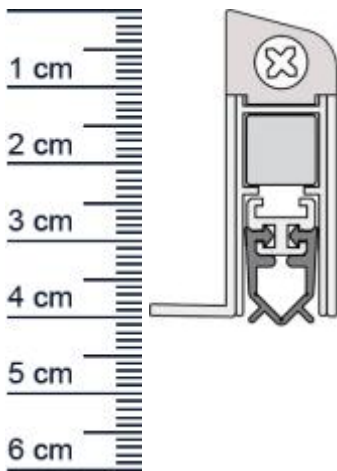

Wind-Ex US Absenkdichtung von Athmer | Länge: 86 ... (Artikelnummer: BW0013)

Beschreibung:

Dieser Artikel wird **ausschließlich mit GLS** versendet.

Die WIND-EX-US **Absenkdichtung BW0013 in der Farbe Wei** von Athmer stoppt das Eindringen von Zugluft unter Ihren Türen! Außerdem hilft sie Heizenergie für Sie zu sparen, da die Wärme nicht mehr so einfach aus dem Raum entweichen kann. Die **WIND-EX-Automatic** ist wie der Name schon sagt, eine automatische Dichtung, die sich mit dem Schließen und Öffnen der Türe senkt und hebt. Ganz ohne dabei über den Boden zu schleifen, schließt sie so den Spalt unter der Tur ab.

Und darüber hinaus, sieht diese moderne Design-Sockelleiste an Ihrer Tur auch noch ausgesprochen gut aus.

Technische Daten zur Absenkdichtung

- Farbe: Wei
- Turblattaunenma: 860 mm
- Hohe: 40 mm
- Breite: 24,6 mm
- Befestigung: zum Aufschrauben von unten
- Material der Dichtung: PVC
- Material des Profils: Aluminium

Besonderheiten der Absenkdichtung

- Für unsichtbare Montage von unten auf das Turblatt ohne sichtbare Beschädigungen.
- gleicht einen Turspalt von bis zu 11 mm aus
- automatischer Ausgleich bei schiefem Boden
- einseitige Auslösung
- kurzbar um max. 125 mm

Ihr Preis: 46,17 pro Stück
(inkl. 19 % MwSt. zzgl. Verpackung & Versand)

Druckdatum: 04.05.2026

Verpackungseinheit: Stück

EAN/GTIN Code:	4052817010587
Farbe:	Weiß
Einbauart:	Zum Aufschrauben
Material:	Aluminium
Länge:	860 mm
DIN-Richtung:	Beidseitig verwendbar, DIN-L (Links), DIN-R (Rechts)
Hubhöhe bis:	11 mm
Hersteller:	Athmer oHG
Turart:	Auentur, Innentur
Kurzbar um:	125 mm
Fur	Nein
Feuerschutzturen:	