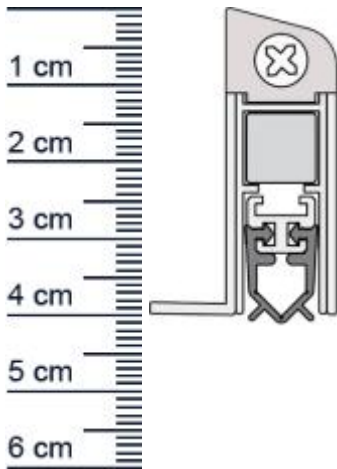

Wind-Ex US Absenktdichtung von Athmer | Länge: 86 ... (Artikelnummer: BW0013)

Beschreibung:

Dieser Artikel wird **ausschließlich mit GLS** versendet.

Die WIND-EX-US **Absenktdichtung BW0013 in der Farbe Wei** von Athmer stoppt das Eindringen von Zugluft unter Ihren Türen! Außerdem hilft sie Heizenergie für Sie zu sparen, da die Wärme nicht mehr so einfach aus dem Raum entweichen kann. Die **WIND-EX-Automatic** ist wie der Name schon sagt, eine automatische Dichtung, die sich mit dem Schließen und Öffnen der Türe senkt und hebt. Ganz ohne dabei über den Boden zu schleifen, schließt sie so den Spalt unter der Tur ab.

Und darüber hinaus, sieht diese moderne Design-Sockelleiste an Ihrer Tur auch noch ausgesprochen gut aus.

Technische Daten zur Absenktdichtung

- Farbe: Wei
- Turblattaunenma: 860 mm
- Hohe: 40 mm
- Breite: 24,6 mm
- Befestigung: zum Aufschrauben von unten
- Material der Dichtung: PVC
- Material des Profils: Aluminium

Besonderheiten der Absenktdichtung

- Für unsichtbare Montage von unten auf das Turblatt ohne sichtbare Beschädigungen.
- gleicht einen Turspalt von bis zu 11 mm aus
- automatischer Ausgleich bei schiefem Boden
- einseitige Auslösung
- kurzbar um max. 125 mm

Ihr Preis: 46,17 pro Stück
(inkl. 19 % MwSt. zzgl. Verpackung & Versand)

Druckdatum: 19.06.2026

Verpackungseinheit: Stück

EAN/GTIN Code:	4052817010587
Farbe:	Weiß
Einbauart:	Zum Aufschrauben
Material:	Aluminium
Länge:	860 mm
DIN-Richtung:	Beidseitig verwendbar, DIN-L (Links), DIN-R (Rechts)
Hubhöhe bis:	11 mm
Hersteller:	Athmer oHG
Turart:	Auentur, Innentur
Kurzbar um:	125 mm
Fur	Nein
Feuerschutzturen:	