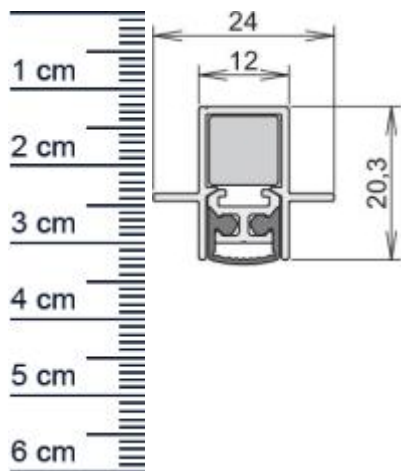

Unidicht S-12 Absenkdichtung von Athmer | Länge: ... (Artikelnummer: BW0327)

Beschreibung:

Dieser Artikel wird **ausschließlich mit GLS** versendet.

Die **Unidicht S-12 Absenkdichtung BW0327** von Athmer ist eine automatische Türabdichtung für Euro-, Beschlag- und Profiltüren. Sie eignet sich besonders für Drehflügeltüren. Diese Dichtung stoppt zuverlässig unangenehme Zugluft und steigert damit Ihren Wohnkomfort beträchtlich. Zudem spart sie Heizkosten, da die Wärme nicht mehr so einfach aus Ihren Räumen entweichen kann. Die **Unidicht-Automatic** ist wie der Name schon sagt, eine automatische Dichtung, die sich mit dem Schließen und Öffnen der Türe senkt und hebt. Ganz ohne dabei über den Boden zu schleifen, schließt sie so den Spalt unter der Tür ab.

Technische Daten zur Absenkdichtung

- Länge: 833 mm (für 860 mm Normtür)
- Höhe: 20,3 mm
- Breite: 12 mm
- Material der Dichtung: Silikon
- Material des Profils: Aluminium

Besonderheiten der Absenkdichtung

- gleicht einen Türspalt von bis zu 6 mm aus
- automatischer Ausgleich bei schieferm Boden
- einseitige Auslösung
- kürzbar um max. 125 mm

Zur Information für Sie: Eine Wind-EX anzubringen ist ganz einfach und erfordert kein besonderes Geschick. Das benötigte Zubehör für die Befestigung ist beigelegt.

Servicepoint Berlin Tempelhof
Germaniastraße 144
12099 Berlin
Telefon: +49 (0) 30 7202 194-50
Fax: +49 (0) 30 7202 194-51

Produkt-Link

Druckdatum: 07.04.2026

Verpackungseinheit: Stück

EAN/GTIN Code:	4052817078129
Farbe:	Alu-werkblank
Nutbreite in mm:	12 mm
Einbauart:	Zum Einfräsen
Material:	Aluminium
Länge:	833 mm
DIN-Richtung:	Beidseitig verwendbar, DIN-L (Links), DIN-R (Rechts)
Hubhöhe bis:	6 mm
Hersteller:	Athmer oHG
Türart:	Außentür, Innentür
Kürzbar um:	125 mm
Für	Nein
Feuerschutztüren:	