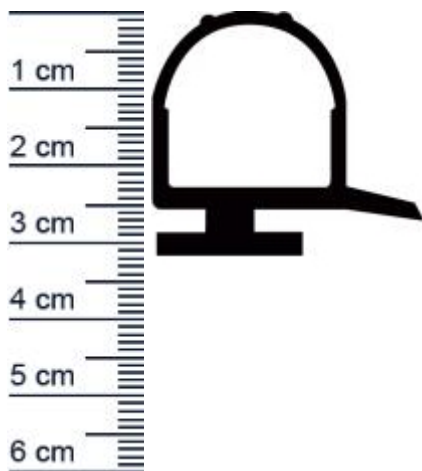

Kuhlschrankdichtungsrahmen | Hohe: 32 mm | Farbe ... (Artikelnummer: KUE0106)

Beschreibung:

Dieser Artikel wird **ausschließlich mit GLS** versendet.

Die **Kuhlschrankdichtung KUE0106 in der Farbe Schwarz** verschweien wir für Sie zu einem geschlossenen Rahmen, um ein perfektes Dichtergebnis zu gewährleisten. Dieser Kuhlschrankdichtungsrahmen mit flacher Nut kann ganz einfach an Kuhlschränken verschiedener Herstellermarken festgesteckt werden. Mit hochwertigen Dichtungen können Sie verhindern, dass warme Luft einfach ungehindert in Ihren Kühlschrank eindringt. Durch defekte Dichtungen können sonst die Energiekosten enorm ansteigen und das Innere der Kühlgeräte zu einem Nährboden für gefährlichen Schimmel werden. Die Größe des benötigten Rahmens können Sie individuell festlegen. Nutzen Sie zum Ausmessen der benötigten Maße auch gerne unseren [Expertentipp](#).

Details zum Dichtungsprofil

- Höhe: 32 mm
- Breite: 35 mm
- Hohlkammern: 1
- Befestigung: Steckprofil
- Material: PVC

Besonderheiten der Dichtung

- Der verschweifte Rahmen muss nur noch festgesteckt werden!
- Ohne Magnet
- Langlebige, leistungsstarke und wartungsfreie Dichtung für Kühlelemente
- Beinhaltet keine gefährlichen Chemikalien