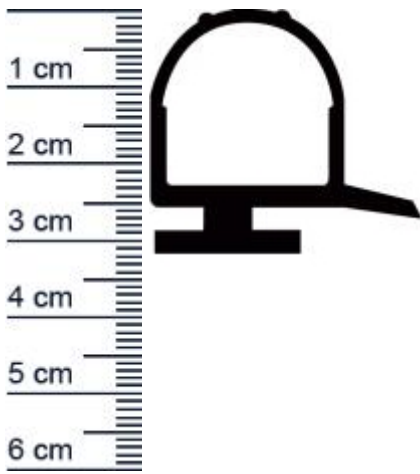

Kühlschrankdichtungsrahmen | Höhe: 32 mm | Farbe ... (Artikelnummer: KUE0106)

Beschreibung:

Dieser Artikel wird **ausschließlich mit GLS** versendet.

Die **Kühlschrankdichtung KUE0106 in der Farbe Schwarz** verschweißen wir für Sie zu einem geschlossenen Rahmen, um ein perfektes Dichtergebnis zu gewährleisten. Dieser Kühlschrankdichtungsrahmen mit flacher Nut kann ganz einfach an Kühlschränken verschiedener Herstellermarken festgesteckt werden. Mit hochwertigen Dichtungen können Sie verhindern, dass warme Luft einfach ungehindert in Ihren Kühlschrank eindringt. Durch defekte Dichtungen können sonst die Energiekosten enorm ansteigen und das Innere der Kühlgeräte zu einem Nährboden für gefährlichen Schimmel werden. Die Größe des benötigten Rahmens können Sie individuell festlegen. Nutzen Sie zum Ausmessen der benötigten Maße auch gerne unseren [Expertentipp](#).

Details zum Dichtungsprofil

- Höhe: 32 mm
- Breite: 35 mm
- Hohlkammern: 1
- Befestigung: Steckprofil
- Material: PVC

Besonderheiten der Dichtung

- Der verschweißte Rahmen muss nur noch festgesteckt werden!
- Ohne Magnet
- Langlebige, leistungsstarke und wartungsfreie Dichtung für Kühlelemente
- Beinhaltet keine gefährlichen Chemikalien