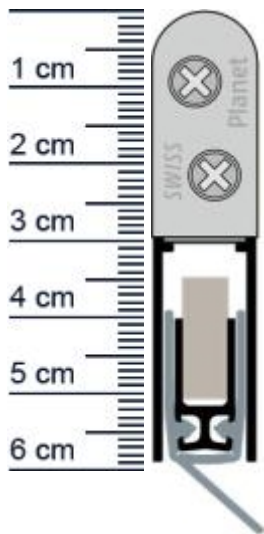

## Planet RH Absenkichtung | Länge: 585 mm (Artikelnummer: PL01158)

### Technische Daten zur Absenkichtung

- Lieferlänge: 585 mm
- Höhe: 30 mm
- Breite: 13 mm
- bis 44 dB bei Bodenluft 7 mm
- Ausführung: DIN Links
- Material der Dichtung: Silikon selbstverlöschend
- Material des Profils: Aluminium