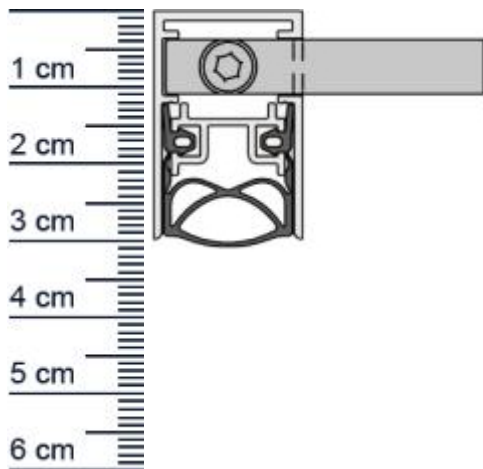

Schall-Ex Slide M-20 WS ZA-L Absenkdichtung von ... (Artikelnummer: BW0418)

Beschreibung:

Dieser Artikel wird **ausschließlich mit GLS** versendet.

Die **Schall-EX Slide M-20 WS ZA-L Absenkdichtung BW0418** von Athmer ist eine automatische Turabdichtung. Sie eignet sich für Schiebetüren, die von der Wand laufend rechts schließen. Die Dichtung ist selbstnachstellend, weshalb sie sich hervorragend dazu eignet um Energie zu sparen. Mit dieser Absenkdichtung kann verhindert werden, dass Heizenergie aus Ihren Räumen entweicht oder Zugluft ungehindert eindringen kann. Die Schall-EX-Automatic senkt und hebt sich mit dem Schließen und Öffnen der Tür, ohne dabei über den Boden zu schleifen.

Technische Daten zur Absenkdichtung

- Lieferlänge: 833 mm (für 860 mm Normtür)
- Höhe: 30 mm
- Breite: 19,7 mm
- Material der Dichtung: Silikon selbstverloschend
- Material des Profils: Aluminium

Besonderheiten der Absenkdichtung

- gleicht einen Türspalt von bis zu 12 mm aus
- automatischer Ausgleich bei schieferm Boden
- einseitige Auslösung
- eignet sich für Schallschutz, Feuerschutz und Rauchschutz
- geprüft nach DIN EN 1670

Produkt-Link

Ihr Preis: 119,04 pro Stuck
(inkl. 19 % MwSt. zzgl. Verpackung & Versand)

Druckdatum: 29.04.2026

Verpackungseinheit: Stuck

EAN/GTIN Code: 4052817100264
Farbe: Alu-werkblank
Nutbreite in mm: 20 mm
Einbauart: Zum Einfrasen
Material: Aluminium
Lange: 833 mm
DIN-Richtung: Beidseitig verwendbar, DIN-L (Links), DIN-R (Rechts)
Hubhöhe bis: 12 mm
Hersteller: Athmer oHG
Turart: Auentur, Innentur
Fur: Ja
Feuerschutzturen: