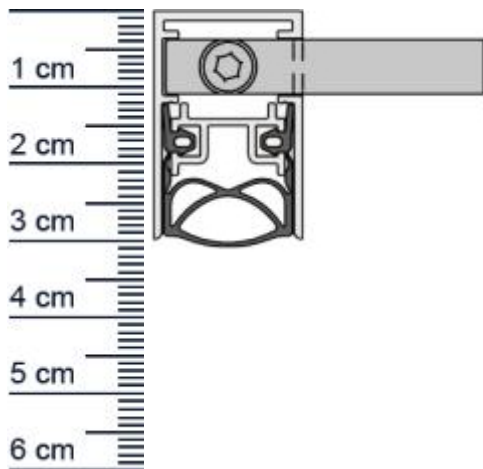

Schall-Ex Slide M-20 WS ZA-L Absenkdichtung von ... (Artikelnummer: BW0418)

Beschreibung:

Dieser Artikel wird **ausschließlich mit GLS** versendet.

Die **Schall-EX Slide M-20 WS ZA-L Absenkdichtung BW0418** von Athmer ist eine automatische Turabdichtung. Sie eignet sich für Schiebetüren, die von der Wand laufend rechts schließen. Die Dichtung ist selbstnachstellend, weshalb sie sich hervorragend dazu eignet um Energie zu sparen. Mit dieser Absenkdichtung kann verhindert werden, dass Heizenergie aus Ihren Räumen entweicht oder Zugluft ungehindert eindringen kann. Die Schall-EX-Automatic senkt und hebt sich mit dem Schließen und Öffnen der Tür, ohne dabei über den Boden zu schleifen.

Technische Daten zur Absenkdichtung

- Lieferlänge: 833 mm (für 860 mm Normtür)
- Höhe: 30 mm
- Breite: 19,7 mm
- Material der Dichtung: Silikon selbstverloschend
- Material des Profils: Aluminium

Besonderheiten der Absenkdichtung

- gleicht einen Türspalt von bis zu 12 mm aus
- automatischer Ausgleich bei schieferm Boden
- einseitige Auslösung
- eignet sich für Schallschutz, Feuerschutz und Rauchschutz
- geprüft nach DIN EN 1670

Produkt-Link

Ihr Preis: 119,04 pro Stuck
(inkl. 19 % MwSt. zzgl. Verpackung & Versand)

Druckdatum: 14.06.2026

Verpackungseinheit: Stuck

EAN/GTIN Code:	4052817100264
Farbe:	Alu-werkblank
Nutbreite in mm:	20 mm
Einbauart:	Zum Einfrasen
Material:	Aluminium
Lange:	833 mm
DIN-Richtung:	Beidseitig verwendbar, DIN-L (Links), DIN-R (Rechts)
Hubhohe bis:	12 mm
Hersteller:	Athmer oHG
Turart:	Auentur, Innentur
Fur	Ja
Feuerschutzturen:	