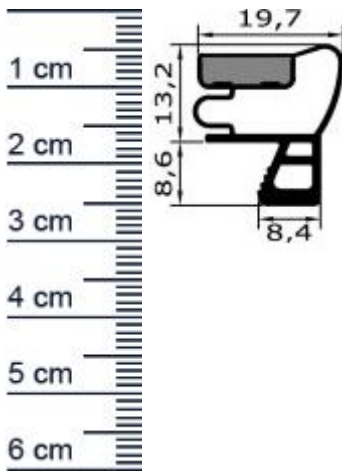

Kühlschrankdichtungsrahmen | Höhe: 21,8 mm | Far ... (Artikelnummer: KUE0079)

Beschreibung:

Dieser Artikel wird **ausschließlich mit GLS** versendet.

Die **Kühlschrankdichtung KUE0079 in der Farbe Grau** verschweißen wir für Sie zu einem lückenlosen Rahmen, um ein perfektes Dichterergebnis zu gewährleisten. Bei diesem Kühlschrankdichtungsrahmen handelt es sich um ein Steckprofil mit Magnet, welches für Elemente von IME genutzt werden kann. Mit unseren Dichtungen, können Sie ganz leicht verhindern, dass warme Luft ungehindert in Ihren Kühlschrank eindringt. Bei porösen Kühlschrankdichtungen kann dieser Schutz nicht gewährleistet werden und die Chance auf gefährliche Schimmelbildung steigt erheblich. Zudem verbraucht der Kompressor des Geräts deutlich mehr Strom, da er versucht die Temperatur zu regulieren und abzukühlen. Die Größe des benötigten Rahmens können Sie selbst festlegen. Zum ausmessen der benötigten Maße finden Sie bei uns einige nützliche [Expertentipps](#).

Details zum Dichtungsprofil

- Höhe: 21,8 mm
- Breite: 19,7 mm
- Nutbreite: 8,4 mm
- Hohlkammern: 4
- Befestigung: Steckprofil
- Material: Weich-PVC

Besonderheiten der Dichtung

- Der fertig verschweißte Rahmen muss nur noch montiert werden!
- Mit Magnet
- Langlebige, leistungsstarke und wartungsfreie Dichtung für Kühlelemente
- Behält keine gefährlichen Chemikalien

Ihr Preis: 24,18 € pro Rahmen
(inkl. 19 % MwSt. zzgl. Verpackung & Versand)

Druckdatum: 10.04.2026

Verpackungseinheit: Rahmen

EAN/GTIN Code:	4052817041376
Farbe:	Grau
Beinhaltet Magnet:	1
Hohlkammern:	4
Einbauart:	Mit Magnet
Material:	Weich-PVC
Profilart:	Steckprofil
Hersteller:	IME
Hohlkammern ohne Magnetkammer:	3
Bauform:	Als geschweißter Rahmen
Breite in mm:	19
Höhe in mm:	22
Nutbreite (in mm):	8