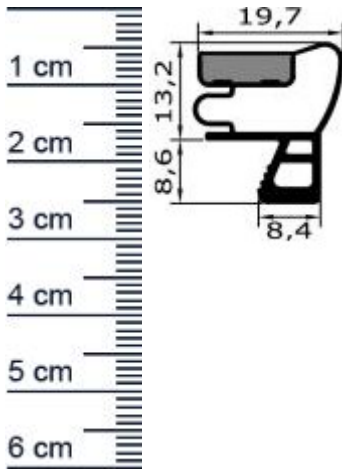

Kuhlschrankdichtungsrahmen | Hohe: 21,8 mm | Far ... (Artikelnummer: KUE0079)

Beschreibung:

Dieser Artikel wird **ausschließlich mit GLS** versendet.

Die **Kuhlschrankdichtung KUE0079 in der Farbe Grau** verschweißen wir für Sie zu einem luckenlosen Rahmen, um ein perfektes Dichterergebnis zu gewährleisten. Bei diesem Kuhlschrankdichtungsrahmen handelt es sich um ein Steckprofil mit Magnet, welches für Elemente von IME genutzt werden kann. Mit unseren Dichtungen, können Sie ganz leicht verhindern, dass warme Luft ungehindert in Ihren Kuhlschrank eindringt. Bei porösen Kuhlschrankdichtungen kann dieser Schutz nicht gewährleistet werden und die Chance auf gefährliche Schimmelbildung steigt erheblich. Zudem verbraucht der Kompressor des Geräts deutlich mehr Strom, da er versucht die Temperatur zu regulieren und abzukühlen. Die Größe des benötigten Rahmens können Sie selbst festlegen. Zum ausmessen der benötigten Maße finden Sie bei uns einige nützliche [Expertentipps](#).

Details zum Dichtungsprofil

- Höhe: 21,8 mm
- Breite: 19,7 mm
- Nutbreite: 8,4 mm
- Hohlkammern: 4
- Befestigung: Steckprofil
- Material: Weich-PVC

Besonderheiten der Dichtung

- Der fertig verschweißte Rahmen muss nur noch montiert werden!
- Mit Magnet
- Langlebige, leistungsstarke und wartungsfreie Dichtung für Kühlelemente
- Beinhaltet keine gefährlichen Chemikalien

Ihr Preis: 24,18 pro Rahmen
(inkl. 19 % MwSt. zzgl. Verpackung & Versand)

Druckdatum: 23.06.2026

Verpackungseinheit: Rahmen

EAN/GTIN Code:	4052817041376
Farbe:	Grau
Beinhaltet Magnet:	1
Hohlkammern:	4
Einbauart:	Mit Magnet
Material:	Weich-PVC
Profilart:	Steckprofil
Hersteller:	IME
Hohlkammern ohne Magnetkammer:	3
Bauform:	Als geschweiter Rahmen
Breite in mm:	19
Hohe in mm:	22
Nutbreite (in mm):	8