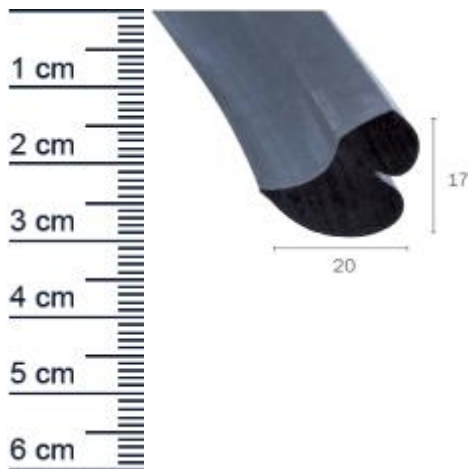

## Verglasungsdichtung für Fahrzeuge | Höhe: 17 mm ... (Artikelnummer: AB0022)

### Beschreibung:

Die **Verglasungsdichtung AB0022 in der Farbe Schwarz** kann in Fensterheberschienen eingesetzt werden. Dort verhindert das Dichtprofil den Eintritt von Kalte, Zugluft und Dreck. Die Autodichtung kann bei diversen Fahrzeugen wie dem Mercedes Benz 170 eingebaut werden. Aufgrund des verwendeten Materials ist diese Dichtung nicht nur leicht zu befestigen, sondern auch ein fester Halt garantiert. Durch diese Dichtung, können die Schliegerausche der Tur und Auengerausche, deutlich gedammt werden. Zudem ist sie besonders langlebig und widerstandsfähig gegenüber Witterungseinflüssen.

### Details zur Dichtung

- Farbe: Schwarz
- Höhe: 17 mm
- Breite: 20 mm
- Hohlkammer: 0
- Material: EPDM