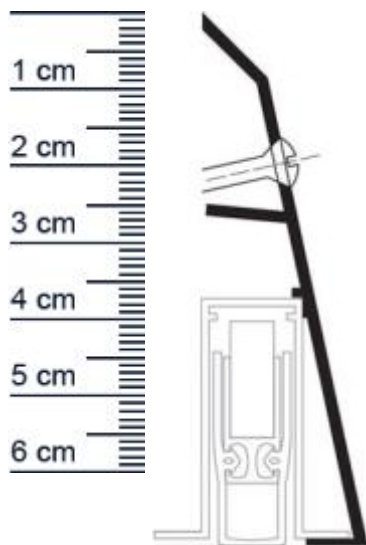

## Planet Sockel | Länge: 650 mm (Artikelnummer: PL00065)

### Technische Daten zum Profil

- Lieferlänge: 650 mm
- Höhe: 69 mm
- Breite: 22 mm
- Farbe: nur EV1 farblos eloxiert
- max. kurzbar um 100 mm
- Material des Profils: Aluminium

**DIN-Richtung:** Beidseitig verwendbar, DIN-L (Links), DIN-R (Rechts)

**Hersteller:** ASSA ABLOY (Schweiz) AG

**Turart:** Auentur, Innentur

**Kurzbar um:** 550 mm