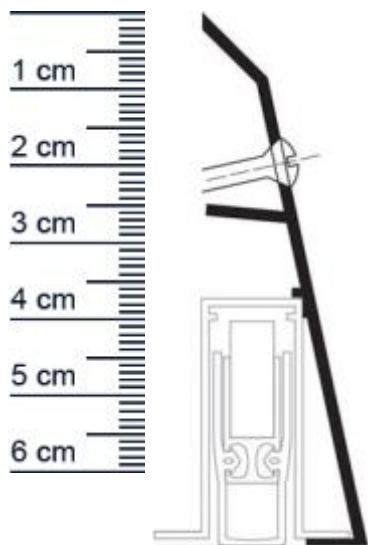

Planet Sockel | Länge: 650 mm (Artikelnummer: PL00065)

Beschreibung:

Dieser Artikel wird **ausschließlich mit GLS** versendet.

Der **Planet Sockel PL00065** kann bei allen Türen, die nicht genietet werden können, z.B. da sie aus Stahl oder Alu sind, eingesetzt werden. Auch bei Altbausanierungen lässt er sich schnell und einfach nachträglich montieren.

Absenkdichtungen, die mithilfe eines Sockels angebracht werden, können verhindern, dass warme Luft ungehindert aus ihren Räumlichkeiten entkommt. Zudem verhindert die Dichtung das Eindringen von Zugluft und Kälte..

Technische Daten zum Profil

- Lieferlänge: 650 mm
- Höhe: 69 mm
- Breite: 22 mm
- Farbe: nur EV1 farblos eloxiert
- max. kürzbar um 100 mm
- Material des Profils: Aluminium

Besonderheiten des Profils

- Ideale Nachrüstung für bestehende Türen
- Passend zu Planet FT, RF, BS, N, BL
- Leichte Montage, aufgesetzt auf Türen

Produkt-Link

Druckdatum: 15.04.2026

Verpackungseinheit: Stück

EAN/GTIN Code: 4052817042663

Farbe: Silber

Einbauart: Zum Aufschrauben

Material: Aluminium

Länge: 650 mm