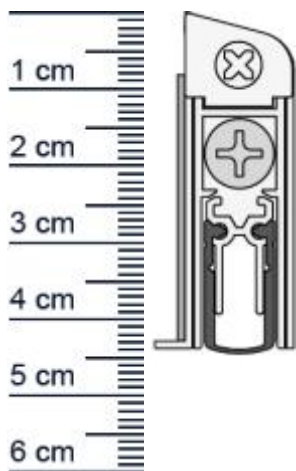

## WIND-EX A Absenkdichtung von Athmer | Länge: 860 mm (Artikelnummer: BW0182)

### Beschreibung:

Dieser Artikel wird **ausschließlich mit GLS** versendet.

Die **Wind-EX A Absenkdichtung BW0182** von Athmer ist eine automatische Turabdichtung. Sie bietet unterschiedliche Anschlagoptionen und kann ohne sichtbare Beschädigungen an der Tur angebracht werden, da sie selbstklebend ist. Diese Dichtung stoppt zuverlässig Zugluft und steigert damit Ihren Wohnkomfort beträchtlich. Zudem spart sie Heizkosten, da die Wärme nicht mehr so einfach aus Ihren Räumen entweichen kann. Die **Wind-EX-Automatic** ist wie der Name schon sagt, eine automatische Dichtung, die sich mit dem Schließen und Öffnen der Türe senkt und hebt. Ganz ohne dabei über den Boden zu schleifen, schließt sie so den Spalt unter der Tur ab.

### Technische Daten zur Absenkdichtung

- Farbe: Silber
- Länge: 860 mm
- Höhe: 45 mm
- Breite: 15,4 mm
- Material der Dichtung: Silikon selbstverloschend
- Material des Profils: Aluminium

### Produkt-Link

**Ihr Preis:** 46,15 pro Stuck  
(inkl. 19 % MwSt. zzgl. Verpackung & Versand)

**Druckdatum:** 04.05.2026

**Verpackungseinheit:** Stuck

**EAN/GTIN Code:** 4052817065112  
**Farbe:** Silber  
**Einbauart:** Zum Aufkleben  
**Material:** Aluminium  
**Lange:** 860 mm  
**DIN-Richtung:** Beidseitig verwendbar, DIN-L (Links), DIN-R (Rechts)  
**Hubhöhe bis:** 11 mm  
**Hersteller:** Athmer oHG  
**Turart:** Auentur, Innentur  
**Kurzbar um:** 125 mm  
**Fur:** Nein  
**Feuerschutzturen:**