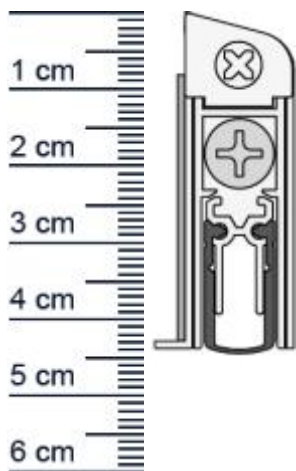

WIND-EX A Absenkdichtung von Athmer | Länge: 860 mm (Artikelnummer: BW0182)

Beschreibung:

Dieser Artikel wird **ausschließlich mit GLS** versendet.

Die **Wind-EX A Absenkdichtung BW0182** von Athmer ist eine automatische Turabdichtung. Sie bietet unterschiedliche Anschlagoptionen und kann ohne sichtbare Beschädigungen an der Tür angebracht werden, da sie selbstklebend ist. Diese Dichtung stoppt zuverlässig Zugluft und steigert damit Ihren Wohnkomfort beträchtlich. Zudem spart sie Heizkosten, da die Wärme nicht mehr so einfach aus Ihren Räumen entweichen kann. Die **Wind-EX-Automatic** ist wie der Name schon sagt, eine automatische Dichtung, die sich mit dem Schließen und Öffnen der Türe senkt und hebt. Ganz ohne dabei über den Boden zu schleifen, schließt sie so den Spalt unter der Tür ab.

Technische Daten zur Absenkdichtung

- Farbe: Silber
- Länge: 860 mm
- Höhe: 45 mm
- Breite: 15,4 mm
- Material der Dichtung: Silikon selbstverloschend
- Material des Profils: Aluminium

Besonderheiten der Absenkdichtung

- gleicht einen Türspalt von bis zu 11 mm aus
- automatischer Ausgleich bei schiefem Boden
- einseitige Auslösung
- kurzbar um max. 125 mm

Zur Information für Sie: Eine Wind-EX anzubringen ist ganz einfach und erfordert kein besonderes Geschick. Die Montage erfolgt durch ankleben, dadurch sind keine sichtbaren Beschädigungen an der Tür zu erkennen.

Produkt-Link

Ihr Preis: 46,15 pro Stuck
(inkl. 19 % MwSt. zzgl. Verpackung & Versand)

Druckdatum: 19.06.2026

Verpackungseinheit: Stuck

EAN/GTIN Code: 4052817065112
Farbe: Silber
Einbauart: Zum Aufkleben
Material: Aluminium
Lange: 860 mm
DIN-Richtung: Beidseitig verwendbar, DIN-L (Links), DIN-R (Rechts)
Hubhöhe bis: 11 mm
Hersteller: Athmer oHG
Turart: Auentur, Innentur
Kurzbar um: 125 mm
Fur: Nein
Feuerschutzturen: