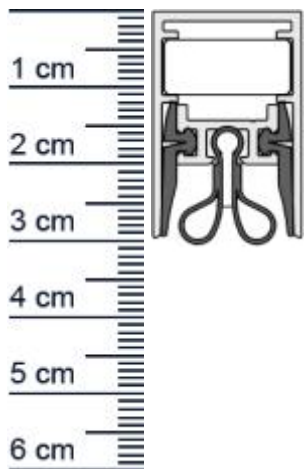

## Schall-Ex Strahlenschutz WS Absenkdichtung von A ... (Artikelnummer: BW0382)

### Technische Daten zur Absenkdichtung

- Lieferlänge: 958 mm (für 980 mm Normtür)
- Höhe: 30 mm
- Breite: 19,7 mm
- Material der Dichtung: Silikon selbstverloschend, Bleigummi
- Material des Profils: Aluminium