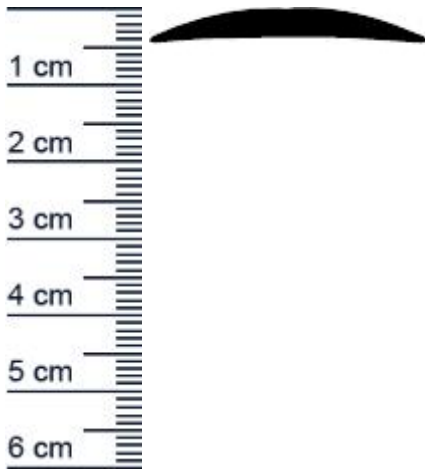

Schwellenprofil für Türen | 965 mm Länge | Farbe ... (Artikelnummer: SP0429)

Beschreibung:

Dieser Artikel wird **ausschließlich mit GLS** versendet.

Das **Schwellenprofil SP0429 in der Farbe Silber** kann beidseitig verwendet werden und ist zum Aufschrauben. Sie kann an Türen wie Auentüren, Glastüren, Innentüren und Schiebetüren angebracht werden. Zudem eignet sich das Profil für Feuerschutztüren.

Details zur Dichtung

- Farbe: EV1 farblos eloxiert
- Höhe: 5 mm
- Breite: 37 mm
- Stangenlänge: 965 mm
- Montage: Zum Aufschrauben
- Material: Aluminium

Besonderheiten der Dichtung

- 100% Recyclingfähig
- Witterungsbeständig
- Temperaturbeständig -60 C bis + 100 C
- Lichtriss-, UV- und ozonbeständig
- mit wasserverdünnbaren Acrylat-Lacken und mit allen umweltfreundlichen Lacken vertraglich

Produkt-Link

Ihr Preis: 18,30 pro Stuck
(inkl. 19 % MwSt. zzgl. Verpackung & Versand)

Druckdatum: 07.05.2026

Verpackungseinheit: Stuck

EAN/GTIN Code: 4052817103234
Farbe: EV1 farblos eloxiert
Einbauart: Zum Aufschrauben
Material: Aluminium
Lange: 965 mm
DIN-Richtung: Beidseitig verwendbar
Hersteller: Athmer oHG
Turart: Auentur, Glastur, Innentur, Schiebetur
Fur Feuerschutzturen: Ja