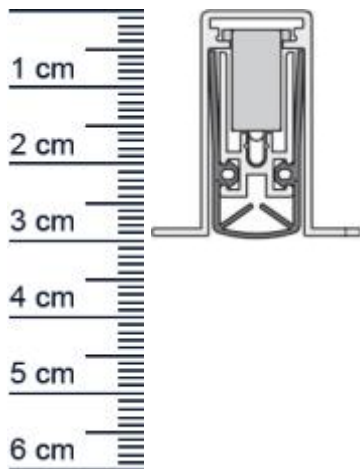

Schall-Ex L-15/30 OS Absenkdichtung von Athmer | ... (Artikelnummer: SP5164)

Beschreibung:

Dieser Artikel wird **ausschließlich mit GLS** versendet.

Die **Schall-EX L-15/30 OS Absenkdichtung SP5164** von Athmer stoppt die Zugluft unter Ihren Türen! Auerdem hilft sie Heizenergie für Sie zu sparen, da die Wärme nicht mehr so einfach aus dem Raum entweichen kann. Die **Schall-EX-Automatic** ist wie der Name schon sagt, eine automatische Dichtung, die sich mit dem Schließen und Öffnen der Türe senkt und hebt. Ganz ohne dabei über den Boden zu schleifen, schließt sie so den Spalt unter der Tur ab. Dafür besitzt die Schall-Ex eine robuste Innenmechanik und kann jederzeit ohne Werkzeug nachgestellt werden.

Technische Daten zur Absenkdichtung

- Lieferlänge: 958 mm (für 985 mm Normtür)
- Höhe: 30 mm
- Breite: 14,8 mm
- Nutma: 15 mm breit x 31 mm tief
- Befestigung: zum Einfräsen und anschließend zum Aufschrauben von unten mit bauseitigen Schrauben
- Material der Dichtung: Silikon
- Material des Profils: Aluminium

Besonderheiten der Absenkdichtung

- gleicht einen Türspalt von bis zu 20 mm aus
- automatischer Ausgleich bei schiefem Boden
- einseitige Auslösung mit Parallelabsenkung
- Maximaler Schalldämmwert bis 52 dB bei 7 mm Bodenluft (Normspalt)
- kurzbar um max. 125 mm ab 833 mm

Druckdatum: 29.04.2026

Verpackungseinheit: Stuck

EAN/GTIN Code: 4052817050064
Farbe: Alu-werkblank
Nutbreite in mm: 15 mm
Einbauart: Zum Einfrasen
Material: Aluminium
Lange: 958 mm
DIN-Richtung: Beidseitig verwendbar, DIN-L (Links), DIN-R (Rechts)
Hubhohe bis: 20 mm
Hersteller: Athmer oHG
Turart: Auentur, Innentur
Kurzbar um: 125 mm
Fur: Ja
Feuerschutzturen: