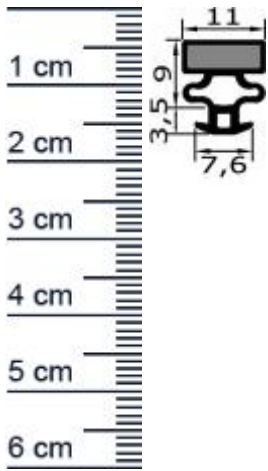

Kuhlschrankdichtungsrahmen | Hohe: 12,5 mm | Far ... (Artikelnummer: KUE0073)

Beschreibung:

Dieser Artikel wird **ausschließlich mit GLS** versendet.

Die **Kuhlschrankdichtung KUE0073 in der Farbe Grau** ist ein Steckprofil mit Magnet, welches wir für Sie, in den gewünschten Maßen, bereits zu einem fertigen Rahmen verschweißen. Dieser Kuhlschrankdichtungsrahmen kann an Kuhlschränken der Marken Fagor, Kuleg, Ronda, Mondial Elitze oder Zanussi montiert werden. Mit dieser hochwertigen Dichtung können Sie verhindern, dass warme Luft in Ihren Kühlschrank eindringt. Ist dieser nämlich undicht, bietet er gefährlichem Schimmel einen Nährboden. Zudem gelten Kühlschränke und -boxen als enorme Energiefresser. Mit einer passenden Dichtung jedoch, können die Kosten signifikant gesenkt werden. Die Größe des Rahmens können Sie nach Ihren Wünschen individuell selbst festlegen.

Details zum Dichtungsprofil

- Höhe: 12,5 mm
- Breite: 11 mm
- Hohlkammern: 3
- Befestigung: Steckprofil
- Material: Weich-PVC

Besonderheiten der Dichtung

- Der fertig geschweißte Rahmen muss nur noch eingebaut werden!
- Mit Magnet
- Langlebige, leistungsfähige und wartungsfreie Dichtung für Kühlschränke
- Beinhaltet keine gefährlichen Chemikalien