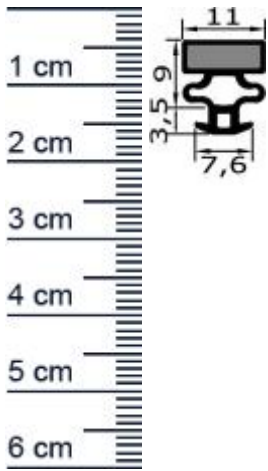

## Kühlschranksdichtungsrahmen | Höhe: 12,5 mm | Far ... (Artikelnummer: KUE0073)

### Beschreibung:

Dieser Artikel wird **ausschließlich mit GLS** versendet.

Die **Kühlschranksdichtung KUE0073 in der Farbe Grau** ist ein Steckprofil mit Magnet, welches wir für Sie, in den gewünschten Maßen, bereits zu einem fertigen Rahmen verschweißen. Dieser Kühlschranksdichtungsrahmen kann an Kühlschränken der Marken Fagor, Küleg, Ronda, Mondial Elitze oder Zanussi montiert werden. Mit dieser hochwertigen Dichtung können Sie verhindern, dass warme Luft in Ihren Kühlschrank eindringt. Ist dieser nämlich undicht, bietet er gefährlichem Schimmel einen Nährboden. Zudem gelten Kühlschränke und -boxen als enorme Energiefresser. Mit einer passenden Dichtung jedoch, können die Kosten signifikant gesenkt werden. Die Größe des Rahmens können Sie nach Ihren Wünschen individuell selbst festlegen.

### Details zum Dichtungsprofil

- Höhe: 12,5 mm
- Breite: 11 mm
- Hohlkammern: 3
- Befestigung: Steckprofil
- Material: Weich-PVC