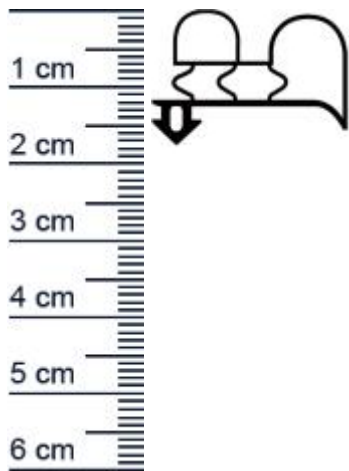

Kühlschrankdichtungsrahmen | Höhe: 17,5 mm | Far ... (Artikelnummer: KUE0068)

Beschreibung:

Dieser Artikel wird **ausschließlich mit GLS** versendet.

Die **Kühlschrankdichtung KUE0068 in der Farbe Grau** verschweißen wir für Sie zu einem kompletten Rahmen, um ein perfektes Dichtergebnis zu gewährleisten. Dieser Kühlschrankdichtungsrahmen mit Steckprofil, kann an Kühlschränken und Kühltruhen verschiedener Hersteller montiert werden. Mit dieser leistungsstarken Dichtung können Sie verhindern, dass warme Luft oder Feuchtigkeit ungehindert eindringen. Durch spröde oder rissige Dichtungen können sonst die Energiekosten stark ansteigen und das Innere des Kühlschranks zu einem Nährboden für gefährlichen Schimmel werden. Die Größe des gewünschten Rahmens können Sie individuell festlegen. Nutzen Sie zum korrekten Ausmessen auch gerne unseren Expertentipp.

Details zum Dichtungsprofil

- Höhe: 17,5 mm
- Breite: 25 mm
- Hohlkammern: 5
- Befestigung: Steckprofil
- Material: PVC

Besonderheiten der Dichtung

- Der verschweißte Rahmen muss nur noch montiert werden!
- Ohne Magnet
- Langlebige, leistungsfähige und wartungsfreie Dichtung für Kühlschränke
- Beinhaltet keine gefährlichen Chemikalien