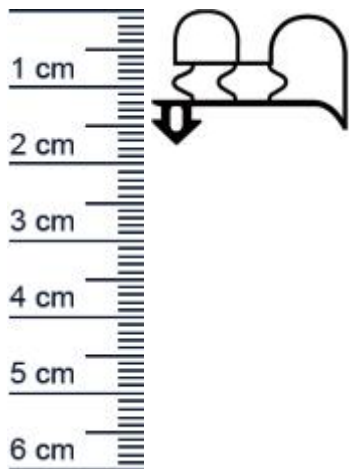

Kuhlschrankdichtungsrahmen | Hohe: 17,5 mm | Far ... (Artikelnummer: KUE0068)

Beschreibung:

Dieser Artikel wird **ausschließlich mit GLS** versendet.

Die **Kuhlschrankdichtung KUE0068 in der Farbe Grau** verschweißen wir für Sie zu einem kompletten Rahmen, um ein perfektes Dichtergebnis zu gewährleisten. Dieser Kuhlschrankdichtungsrahmen mit Steckprofil, kann an Kuhlschränken und Kuhltruhen verschiedener Hersteller montiert werden. Mit dieser leistungsstarken Dichtung können Sie verhindern, dass warme Luft oder Feuchtigkeit ungehindert eindringen. Durch spröde oder rissige Dichtungen können sonst die Energiekosten stark ansteigen und das Innere des Kuhlschranks zu einem Nährboden für gefährlichen Schimmel werden. Die Größe des gewünschten Rahmens können Sie individuell festlegen. Nutzen Sie zum korrekten Ausmessen auch gerne unseren Expertentipp.

Details zum Dichtungsprofil

- Höhe: 17,5 mm
- Breite: 25 mm
- Hohlkammern: 5
- Befestigung: Steckprofil
- Material: PVC

Besonderheiten der Dichtung

- Der verschweißte Rahmen muss nur noch montiert werden!
- Ohne Magnet
- Langlebige, leistungsfähige und wartungsfreie Dichtung für Kuhlschränke
- Beinhaltet keine gefährlichen Chemikalien