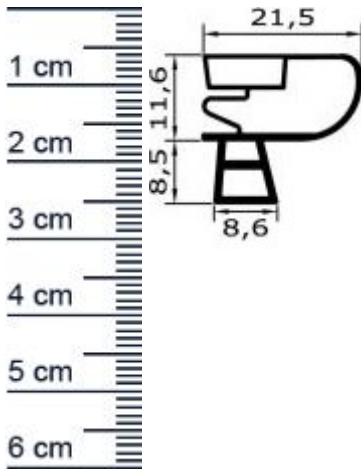

Kuhlschrankdichtungsrahmen | Hohe: 20,1 mm | Far ... (Artikelnummer: KUE0087)

Beschreibung:

Dieser Artikel wird **ausschließlich mit GLS** versendet.

Die **Kuhlschrankdichtung KUE0087 in der Farbe Grau** ist ein Steckprofil mit Magnet, das wir für Sie in den gewünschten Maßen bereits zu einem Rahmen verschweißen. Dieser Kuhlschrankdichtungsrahmen kann unter anderem an Kuhlschränken von IME und Alaska montiert werden. Mit dieser hochwertigen Dichtung können Sie verhindern, dass warme Luft in Ihren Kuhlschrank eindringt. Ein undichter Kuhlschrank bietet gefährlichem Schimmel einen Nährboden. Zudem gelten Kuhlschränke und -boxen als enorme Energiefresser. Mit einer passenden Dichtung jedoch, können die Kosten signifikant gesenkt werden. Die Größe des Rahmens können Sie nach Ihren Wünschen individuell selbst festlegen.

Details zum Dichtungsprofil

- Höhe: 20,1 mm
- Breite: 21,5 mm
- Hohlkammern: 4
- Befestigung: Steckprofil
- Material: Weich-PVC

Besonderheiten der Dichtung

- Der fertig geschweißte Rahmen muss nur noch eingebaut werden!
- Mit Magnet
- Langlebige, leistungsfähige und wartungsfreie Dichtung
- Beinhaltet keine gefährlichen Chemikalien

Ihr Preis: 24,18 pro Rahmen
(inkl. 19 % MwSt. zzgl. Verpackung & Versand)

Druckdatum: 23.06.2026

Verpackungseinheit: Rahmen

EAN/GTIN Code:	4052817041451
Farbe:	Grau
Beinhaltet Magnet:	1
Hohlkammern:	4
Einbauart:	Mit Magnet
Material:	Weich-PVC
Profilart:	Steckprofil
Hersteller:	Alaska
Hohlkammern ohne Magnetkammer:	3
Bauform:	Als geschweiter Rahmen
Breite in mm:	21
Hohe in mm:	20
Nutbreite (in mm):	8