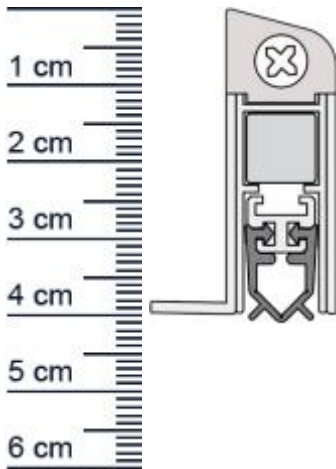

Wind-Ex US Absenkdichtung von Athmer | Länge: 11 ... (Artikelnummer: BW0021)

Beschreibung:

Dieser Artikel wird **ausschließlich mit GLS** versendet.

Die **Wind-EX US Absenkdichtung BW0021** von Athmer ist eine automatische Turabdichtung. Sie bietet unterschiedliche Anschlagoptionen und kann ohne sichtbare Beschädigungen an der Tur angebracht werden.

Technische Daten zur Absenkdichtung

- Farbe: Bronze
- Turblattaunenma: 1110 mm
- Höhe: 40 mm
- Breite: 14,6 mm
- Material der Dichtung: PVC
- Material des Profils: Aluminium

Besonderheiten der Absenkdichtung

- gleicht einen Turspalt von bis zu 11 mm aus
- automatischer Ausgleich bei schieferm Boden
- einseitige Auslösung
- kurzbar um max. 125 mm

Zur Information für Sie: Eine Wind-EX anzubringen ist ganz einfach und erfordert kein besonderes Geschick. Die Montage erfolgt von unten auf das Turblatt, dadurch sind keine sichtbaren Beschädigungen an der Tur zu erkennen. Das benötigte Zubehör für die Befestigung ist beigelegt.

Produkt-Link

Ihr Preis: 51,85 pro Stuck
(inkl. 19 % MwSt. zzgl. Verpackung & Versand)

Druckdatum: 19.06.2026

Verpackungseinheit: Stuck

EAN/GTIN Code: 4052817010662
Farbe: Bronze
Einbauart: Zum Aufschrauben
Material: Aluminium
Lange: 1110 mm
DIN-Richtung: Beidseitig verwendbar
Hubhöhe bis: 11 mm
Hersteller: Athmer oHG
Turart: Auentur, Innentur
Kurzbar um: 125 mm
Für Feuerschutzturen: Nein