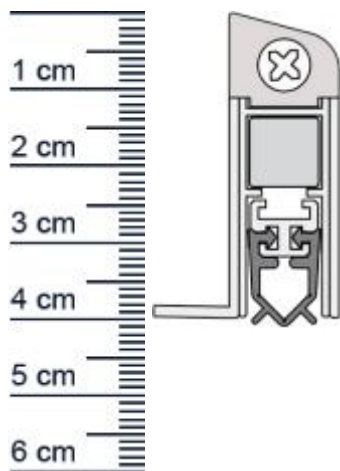

## Wind-Ex US Absenkdichtung von Athmer | Länge: 11 ... (Artikelnummer: BW0021)

### Technische Daten zur Absenkdichtung

- Farbe: Bronze
- Turblattaunenma: 1110 mm
- Höhe: 40 mm
- Breite: 14,6 mm
- Material der Dichtung: PVC
- Material des Profils: Aluminium