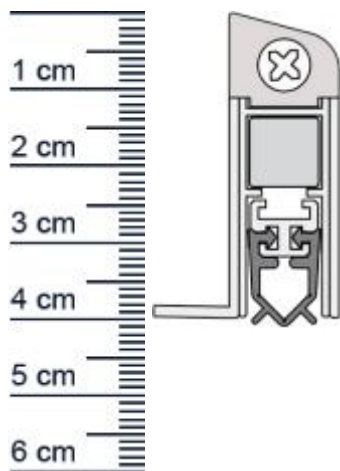

Wind-Ex US Absenkdichtung von Athmer | Länge: 11 ... (Artikelnummer: BW0021)

Beschreibung:

Dieser Artikel wird **ausschließlich mit GLS** versendet.

Die **Wind-EX US Absenkdichtung BW0021** von Athmer ist eine automatische Turabdichtung. Sie bietet unterschiedliche Anschlagoptionen und kann ohne sichtbare Beschädigungen an der Tur angebracht werden.

Technische Daten zur Absenkdichtung

- Farbe: Bronze
- Turblattaunenma: 1110 mm
- Hohe: 40 mm
- Breite: 14,6 mm
- Material der Dichtung: PVC
- Material des Profils: Aluminium

Besonderheiten der Absenkdichtung

Produkt-Link

Ihr Preis: 51,85 pro Stuck
(inkl. 19 % MwSt. zzgl. Verpackung & Versand)

Druckdatum: 19.06.2026

Verpackungseinheit: Stuck

EAN/GTIN Code: 4052817010662
Farbe: Bronze
Einbauart: Zum Aufschrauben
Material: Aluminium
Lange: 1110 mm
DIN-Richtung: Beidseitig verwendbar
Hubhöhe bis: 11 mm
Hersteller: Athmer oHG
Turart: Auentur, Innentur
Kurzbar um: 125 mm
Für Feuerschutzturen: Nein