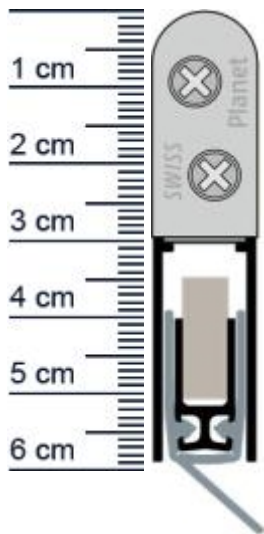

Planet RH Absenkdichtung | Ausführung: DIN Links ... (Artikelnummer: PL01223)

Beschreibung:

Dieser Artikel wird **ausschließlich mit GLS** versendet.

Die **Planet RH Absenkdichtung PL01223** ist eine automatische Abdichtung für Holz-, Metall- und Kunststofftüren. Dank der Parallelabsenkung schleift sie nicht über den Boden und eignet sich speziell für unebene Böden. Zudem kann sie, aufgrund ihrer hervorragenden Eigenschaften, auch in Schall- und Rauchschutztüren Verwendung finden.

Technische Daten zur Absenkdichtung

- Lieferlänge: 710 mm
- Höhe: 30 mm
- Breite: 13 mm
- bis 44?dB bei Bodenluft 7?mm
- Ausführung: DIN Links
- Material der Dichtung: Silikon selbstverloschend
- Material des Profils: Aluminium

Druckdatum: 24.06.2026

Verpackungseinheit: Stuck

EAN/GTIN Code:	4052817043868
Farbe:	Alu-werkblank
Nutbreite in mm:	13 mm
Einbauart:	Zum Einfrasen
Material:	Aluminium
Lange:	710 mm
DIN-Richtung:	DIN-L (Links)
Hubhöhe bis:	20 mm
Hersteller:	ASSA ABLOY (Schweiz) AG
Turart:	Auentur, Innentur, Schiebetur
Kurzbar um:	125 mm
Für Feuerschutzturen:	Nein