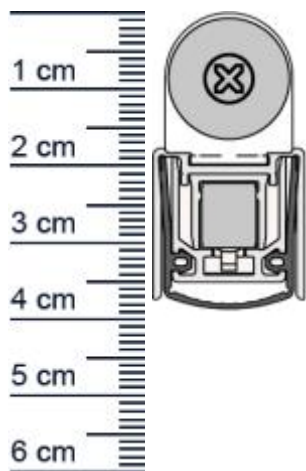

Technische Daten zur Absenkdichtung

- Lieferlänge: 958 mm (für 985 mm Normtür)
- Höhe: 20 mm
- Breite: 20 mm
- Nutma: 20 mm breit x 20 mm tief
- Material der Dichtung: Silikon selbstverloschend
- Material des Profils: Aluminium

Servicepoint Berlin Tempelhof

Germaniastraße 144
12099 Berlin
Telefon: +49 (0) 30 7202 194-50
Fax: +49 (0) 30 7202 194-51

Produkt-Link

Druckdatum: 29.04.2026

Verpackungseinheit: Stuck

EAN/GTIN Code: 4052817102756
Farbe: Alu-werkblank
Nutbreite in mm: 20 mm
Einbauart: Zum Einfrasen
Material: Aluminium
Lange: 958 mm
DIN-Richtung: Beidseitig verwendbar, DIN-L (Links), DIN-R (Rechts)
Hubhohe bis: 16 mm
Hersteller: Athmer oHG
Turart: Schiebetur
Kurzbar um: 150 mm
Fur Ja
Feuerschutzturen: