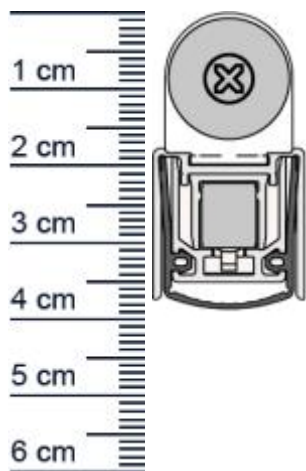

## Schall-Ex Slide & Lock L-20/20 WS Absenkdichtung ... (Artikelnummer: BW0431)

### Technische Daten zur Absenkdichtung

- Lieferlänge: 958 mm (für 985 mm Normtür)
- Höhe: 20 mm
- Breite: 20 mm
- Nutma: 20 mm breit x 20 mm tief
- Material der Dichtung: Silikon selbstverloschend
- Material des Profils: Aluminium