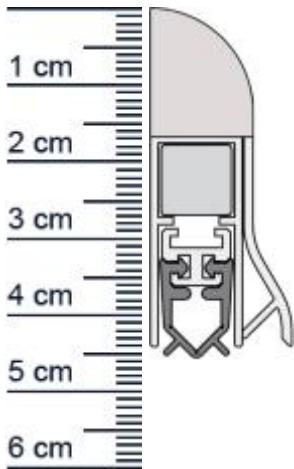

Wind-Ex RTK-1 Absenkdichtung von Athmer | Länge: ... (Artikelnummer: BW0002)

Beschreibung:

Dieser Artikel wird **ausschließlich mit GLS** versendet.

Die WIND-EX-RTK-1 **Absenkdichtung BW0002 in der Farbe Wei** von Athmer stoppt die Zugluft unter Ihren Turen!

Und darüber hinaus, sieht diese moderne Design-Sockelleiste an Ihrer Tur auch noch ausgesprochen gut aus.

Technische Daten zur Absenkdichtung

- Farbe: Wei
- Turblattaunenma: 860 mm
- Hohe: 44 mm
- Breite: 18,5 mm
- Befestigung: zum Aufschrauben
- Material der Dichtung: PVC
- Material des Profils: Aluminium

EAN/GTIN Code:	4052817010471
Farbe:	Weiß
Einbauart:	Zum Aufschrauben
Material:	Aluminium
Länge:	860 mm
DIN-Richtung:	Beidseitig verwendbar, DIN-L (Links), DIN-R (Rechts)
Hubhöhe bis:	11 mm
Hersteller:	Athmer oHG
Turart:	Auentur, Innentur
Kurzbar um:	125 mm
Fur	Nein
Feuerschutzturen:	